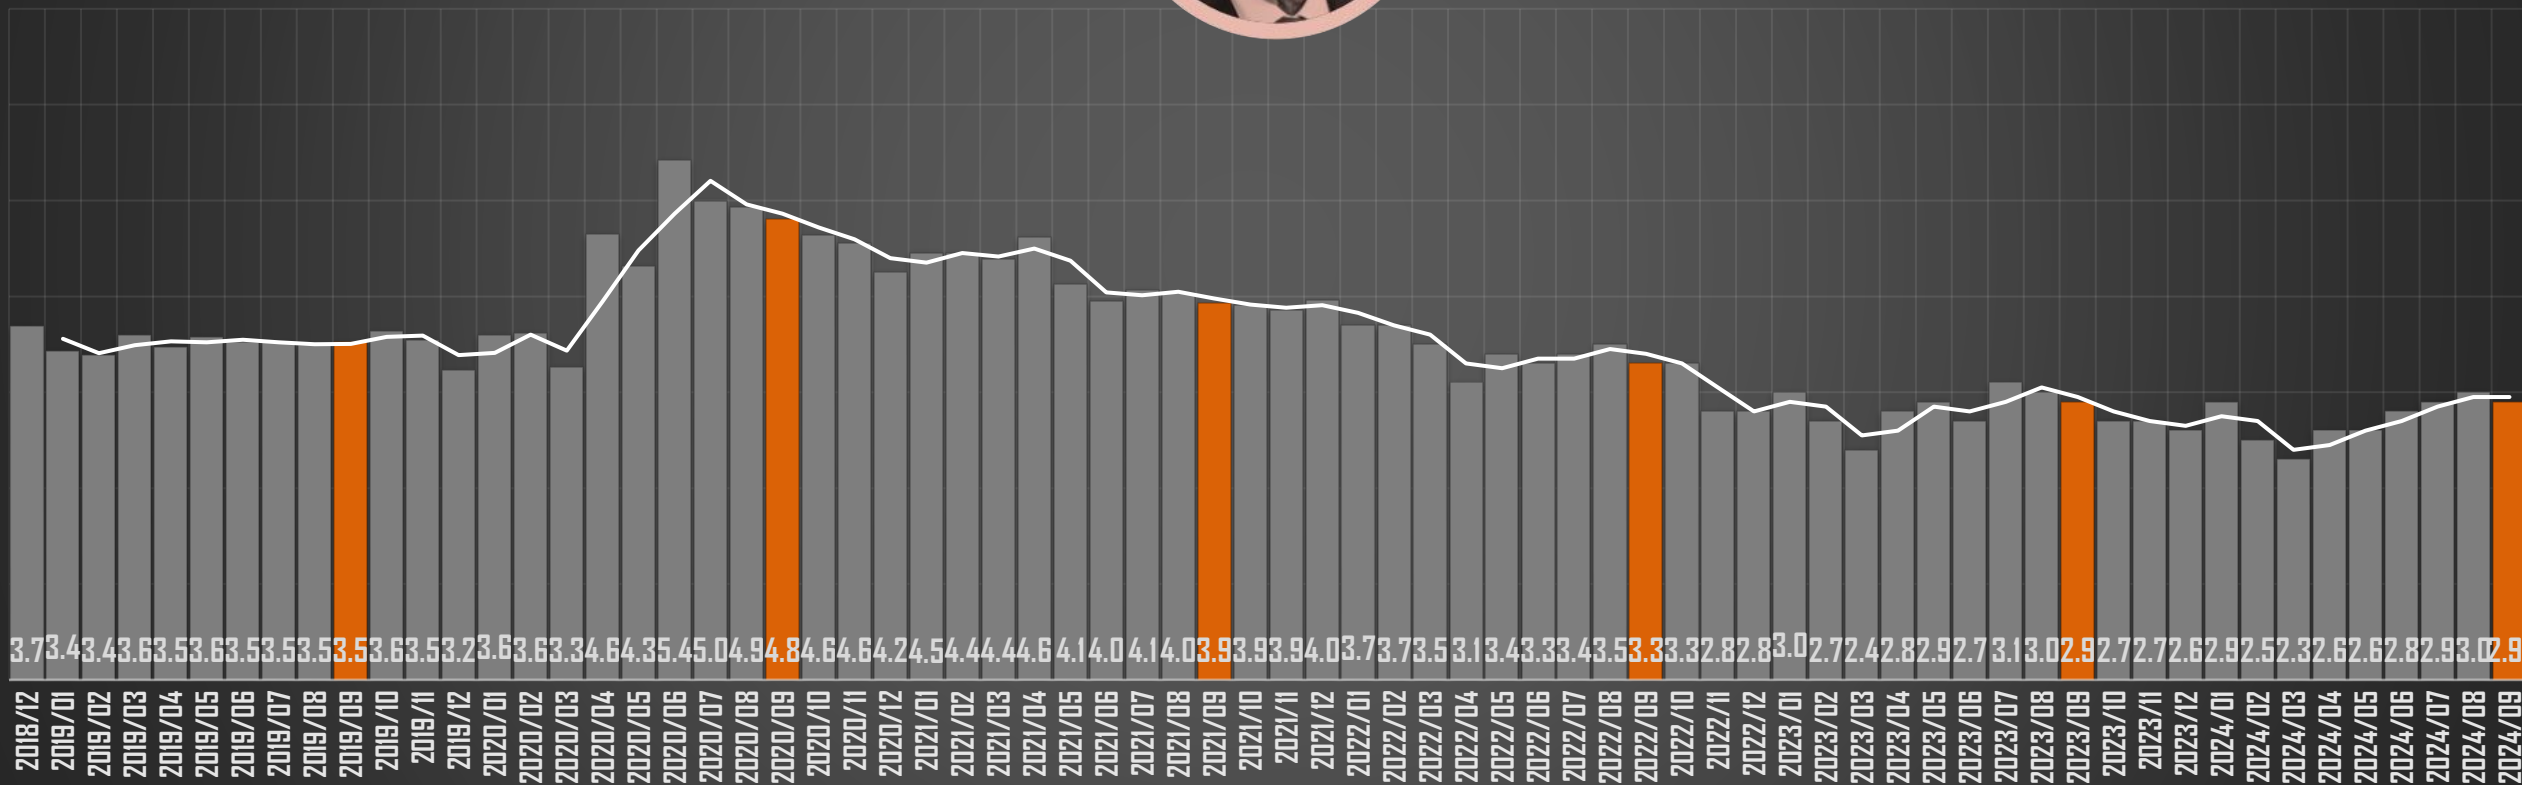

 **PROMEDIO DE DESEMPLEO EN EL SEXENIO DE AMLO**  : Durante el gobierno de AMLO, el promedio de la tasa de desempleo fue del 3.5%, mostrando estabilidad relativa. #TasaDeDesempleo #ReporteEconómico www.TRResearch.mx

 **INICIO DEL SEXENIO DE SHEINBAUM**  : El promedio de desempleo en los primeros meses del gobierno de Claudia Sheinbaum se mantiene en 2.6%. #EmpleoMX #DatosEconómicos www.TRResearch.mx

 **EVOLUCIÓN HISTÓRICA**  : Desde 2005, la tasa de desempleo en México ha mostrado oscilaciones significativas, alcanzando picos durante crisis económicas. #INEGI #EconomíaMX www.TRResearch.mx

El promedio de tasa de desempleo en el inicio de gobierno de Claudia Sheinbaum es de 2.6%

SEXENIO CLAUDIA SHEINBAUM

Promedio:
2.6%

Fuente: INEGI Series desestacionalizada Consultado en: https://www.inegi.org.mx/temas/empleo/#Informacion_general | www.TRResearch.Mx | CONTACTO: Carlos Penna Charolet | Director General | <https://wa.me/524499193645>

El promedio de tasa de desempleo fue de 3.5% durante el sexenio de AMLO.

SEXENIO AMLO

3.5%

Fuente: INEGI Series desestacionalizada Consultado en: https://www.inegi.org.mx/temas/empleo/#Informacion_general | www.TRResearch.Mx | CONTACTO: Carlos Penna Charolet | Director General | <https://wa.me/524499193645>