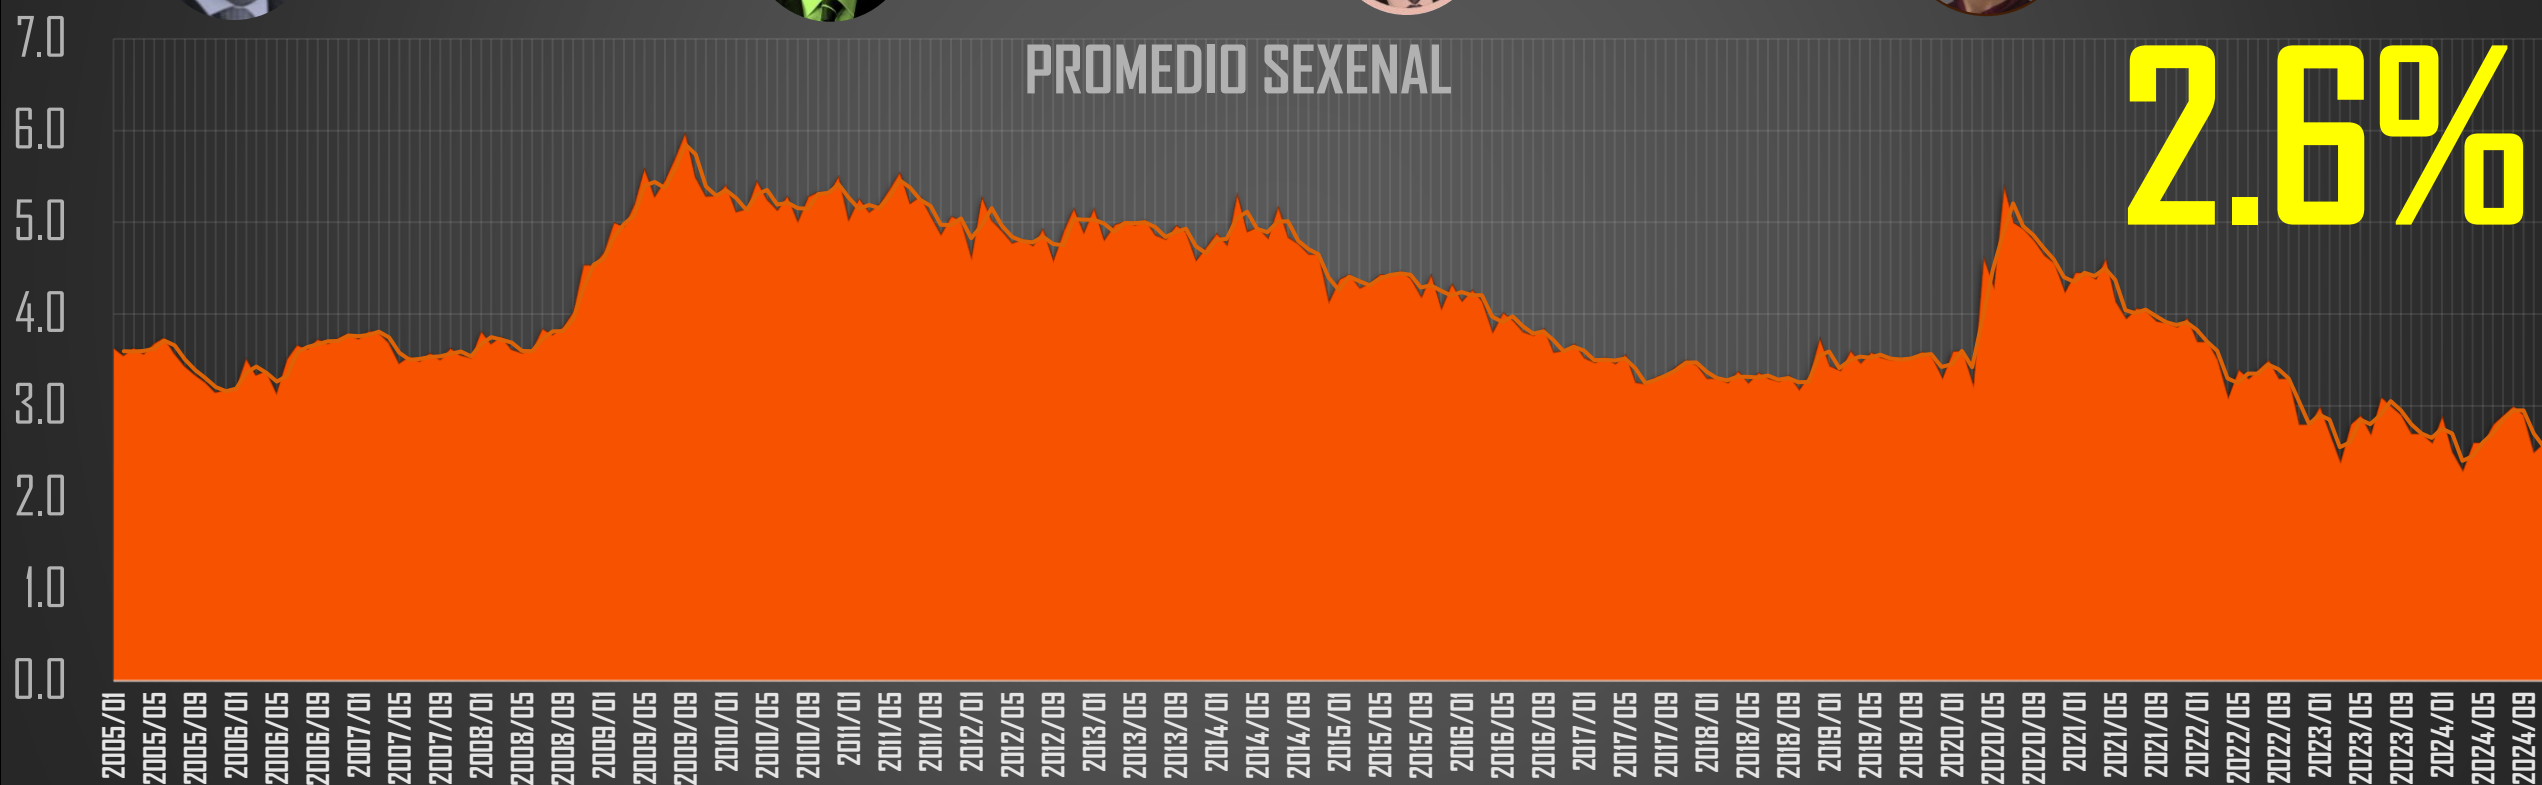

1.6 millones de personas desempleadas en NOV/2024.

TASA DE DESEMPLEO EN MÉXICO

4.7%

4.1%

3.5%

2.6%

PROMEDIO SEXENAL

2.6%

Fuente: INEGI Series desestacionalizada Consultado en: <https://www.inegi.org.mx/temas/empleo/#Informacion_general> | www.TRResearch.Mx | CONTACTO: Carlos Penna Charolet | Director General | <https://wa.me/524499193645>