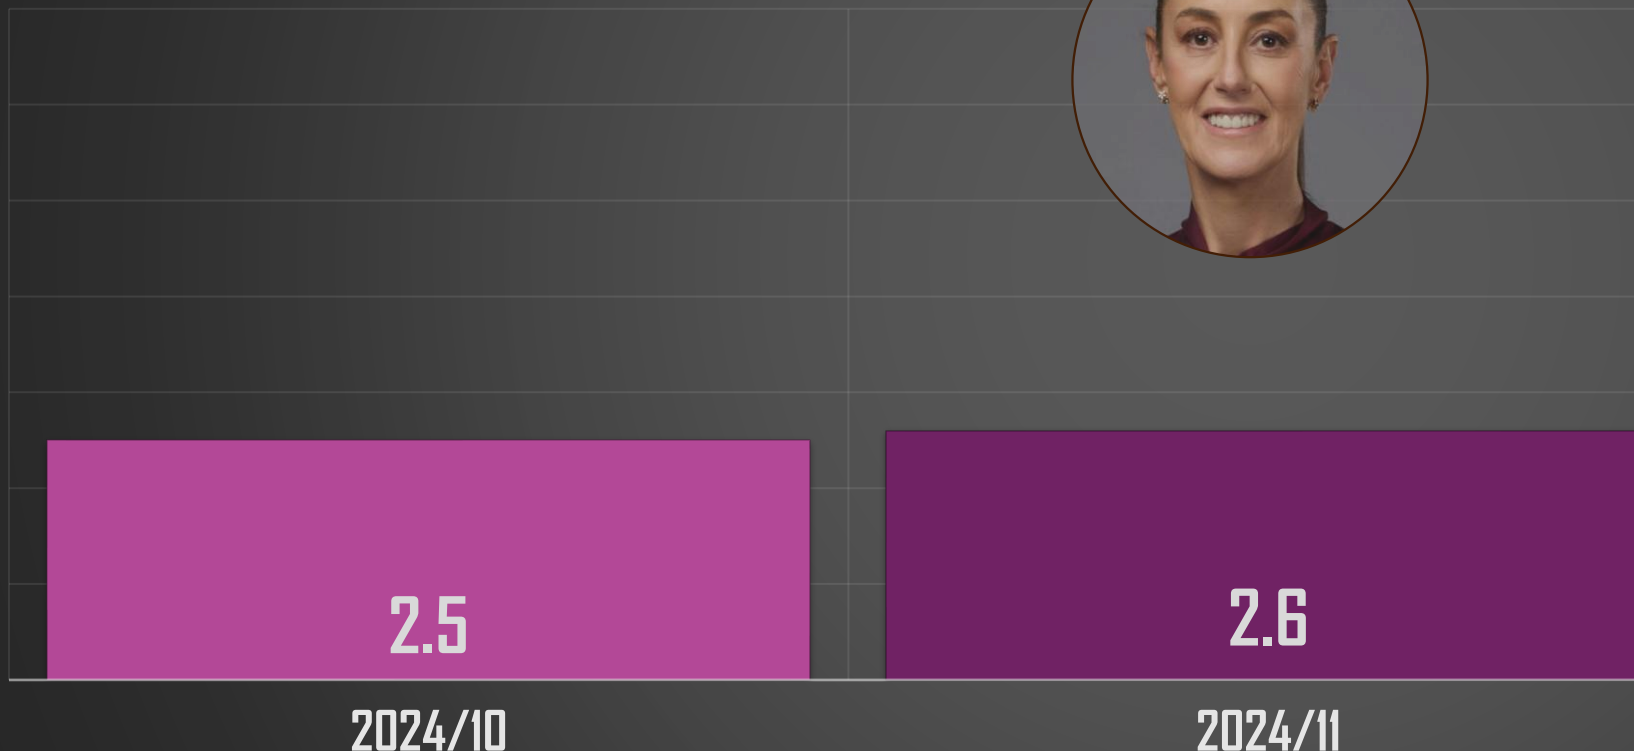

 **PROMEDIO DE DESEMPLEO EN EL SEXENIO DE AMLO**  : Durante el gobierno de AMLO, el promedio de la tasa de desempleo fue del 3.5%, mostrando estabilidad relativa. #TasaDeDesempleo #ReporteEconómico www.TRResearch.mx

 **INICIO DEL SEXENIO DE SHEINBAUM**  : El promedio de desempleo en los primeros meses del gobierno de Claudia Sheinbaum se mantiene en 2.6%. #EmpleoMX #DatosEconómicos www.TRResearch.mx

 **EVOLUCIÓN HISTÓRICA**  : Desde 2005, la tasa de desempleo en México ha mostrado oscilaciones significativas, alcanzando picos durante crisis económicas. #INEGI #EconomíaMX www.TRResearch.mx

PROMEDIO SEXENAL

2.6%

Fuente: INEGI Series desestacionalizada Consultado en: https://www.inegi.org.mx/temas/empleo/#Informacion_general | www.TRResearch.Mx | CONTACTO: Carlos Penna Charolet | Director General | <https://wa.me/524499193645>

El promedio de tasa de desempleo en el inicio de gobierno de Claudia Sheinbaum es de 2.6%

SEXENIO CLAUDIA SHEINBAUM

Promedio:
2.6%

Fuente: INEGI Series desestacionalizada Consultado en: https://www.inegi.org.mx/temas/empleo/#Informacion_general | www.TRResearch.Mx | CONTACTO: Carlos Penna Charolet | Director General | <https://wa.me/524499193645>