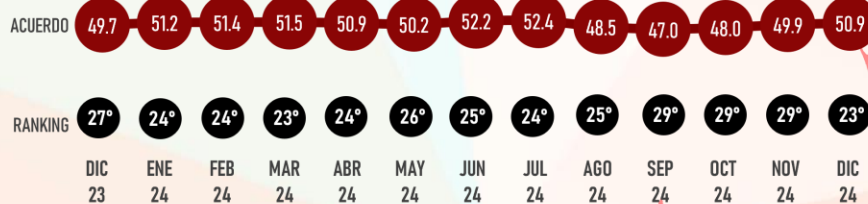

23°
Dic 24

MIGUEL ÁNGEL NAVARRO
GOBERNADOR

#RankingMitofsky

NAYARIT

Designed by *Roy Campos*

#ReinventingResearch

DICIEMBRE 2024

LUGAR RANKING