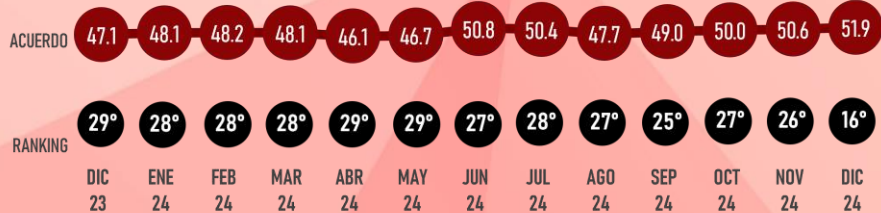

#RankingMitofsky

SINALOYA

Designed by *Roy Campos*

#ReinventingResearch

DICIEMBRE 2024

EN EL TIEMPO

LUGAR RANKING

16°
Dic 24

INDIRA VIZCAÍNO
GOBERNADORA

#RankingMitofsky

COLIMA

Designed by *Roy Campos*

#ReinventingResearch

APROBACIÓN

DICIEMBRE 2024

LUGAR RANKING