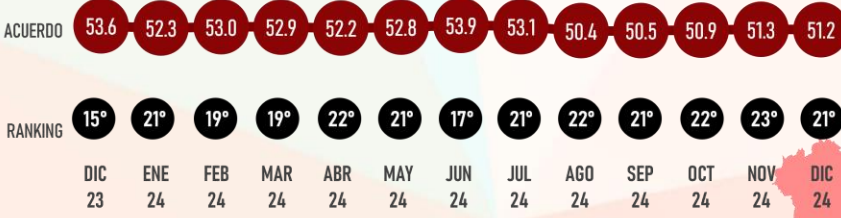

EN EL TIEMPO

DIC 23	ENE 24	FEB 24	MAR 24	ABR 24	MAY 24	JUN 24	JUL 24	AGO 24	SEP 24	OCT 24	NOV 24	DIC 24
--------	--------	--------	--------	--------	--------	--------	--------	--------	--------	--------	--------	--------

20°
Dic 24

ESTEBAN VILLEGAS
GOBERNADOR

#RankingMitofsky

DURANGO

Designed by Roy Campos

#ReinventingResearch

APROBACIÓN

DICIEMBRE 2024

LUGAR RANKING

EN EL TIEMPO

21°
Dic 24

#RankingMitofsky

SALOMÓN JARA
GOBERNADOR

DAXACA

Designed by *Roy Campos*

#ReinventingResearch