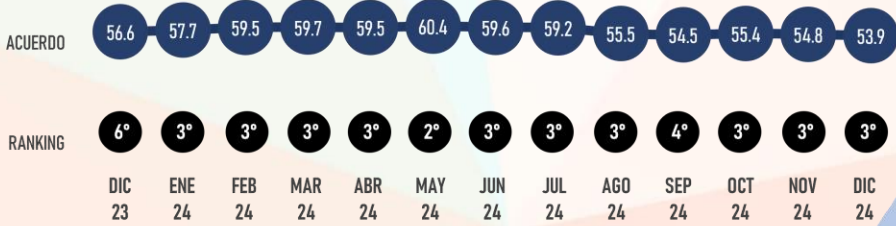

LUGAR RANKING

EN EL TIEMPO

TERE JIMÉNEZ
GOBERNADORA

#RankingMitofsky