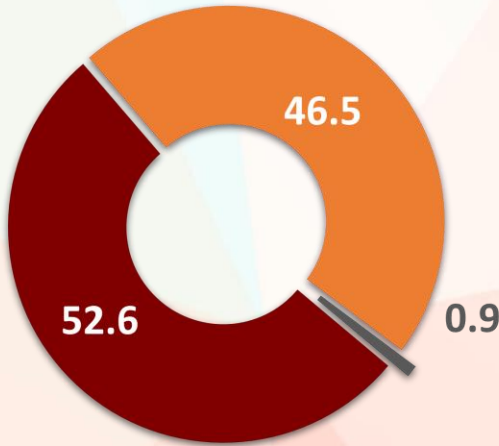

LUGAR RANKING

EN EL TIEMPO

MAURICIO KURI
GOBERNADOR

#RankingMitofsky

QUERÉTARO

Designed by *Roy Campos*

#ReinventingResearch

APROBACIÓN

DICIEMBRE 2024

■ Acuerdo ■ Desacuerdo ■ No respuesta

ALEJANDRO ARMENTA
GOBERNADOR

LUGAR RANKING

5°
Dic 24

#RankingMitofsky

PUEBLA

Designed by *Roy Campos*