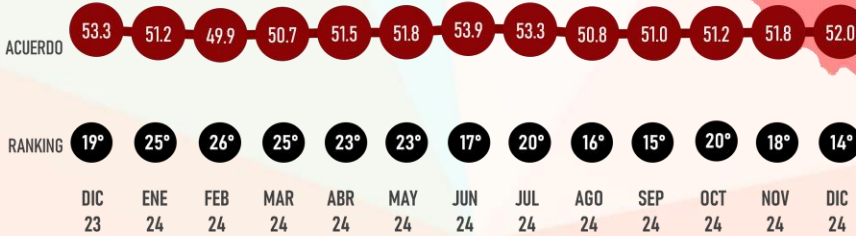

11°
Dic 24

JOAQUÍN DÍAZ MENA
GOBERNADOR

#RankingMitofsky

YUCATÁN

Designed by *Roy Campos*

#ReinventingResearch

DICIEMBRE 2024

LUGAR RANKING

EN EL TIEMPO

14°
Dic 24

ALFREDO RAMÍREZ BEDOLLA
GOBERNADOR

#RankingMitofsky

MICHOACÁN

Designed by *Roy Campos*

#ReinventingResearch

APROBACIÓN

DICIEMBRE 2024

LUGAR RANKING

EN EL TIEMPO

14°
Dic 24

VÍCTOR CASTRO
GOBERNADOR

#RankingMitofsky

BAJA CALIFORNIA SUR

Designed by Roy Campos

#ReinventingResearch

DICIEMBRE 2024

LUGAR RANKING

EN EL TIEMPO

16°
Dic 24

DELFINA GÓMEZ
GOBERNADORA

#RankingMitofsky

MÉXICO