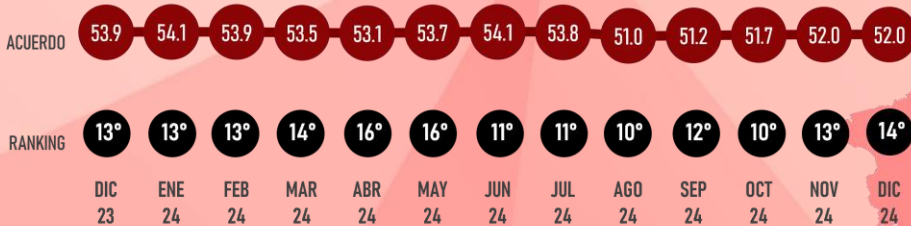

MARINA DEL PILAR ÁVILA
GOBERNADORA

#RankingMitofsky

BAJA CALIFORNIA

Designed by *Roy Campos*

#ReinventingResearch

APROBACIÓN

DICIEMBRE 2024

LUGAR RANKING

11°
Dic 24

JOAQUÍN DÍAZ MENA
GOBERNADOR

#RankingMitofsky

YUCATÁN

Designed by *Roy Campos*

#ReinventingResearch

DICIEMBRE 2024

LUGAR RANKING

EN EL TIEMPO

14°
Dic 24

ALFREDO RAMÍREZ BEDOLLA
GOBERNADOR

#RankingMitofsky

MICHOACÁN

Designed by *Roy Campos*

#ReinventingResearch

APROBACIÓN