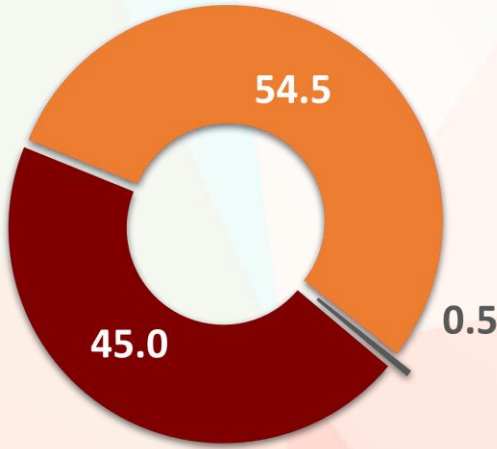

LUGAR RANKING

EN EL TIEMPO

LAYDA SANORES
GOBERNADORA

#RankingMitofsky

CAMPECHE

Designed by Roy Campos

#ReinventingResearch

DICIEMBRE 2024

LUGAR RANKING

JAVIER MAY
GOBERNADOR

#RankingMitofsky

TABASCO

Designed by Roy Campos

#ReinventingResearch

APROBACIÓN

DICIEMBRE 2024

■ Acuerdo ■ Desacuerdo ■ No respuesta

ROCÍO NAHLE
GOBERNADORA

LUGAR RANKING

31°
Dic 24

#RankingMitofsky

VERACRUZ

Designed by *Roy Campos*

#ReinventingResearch