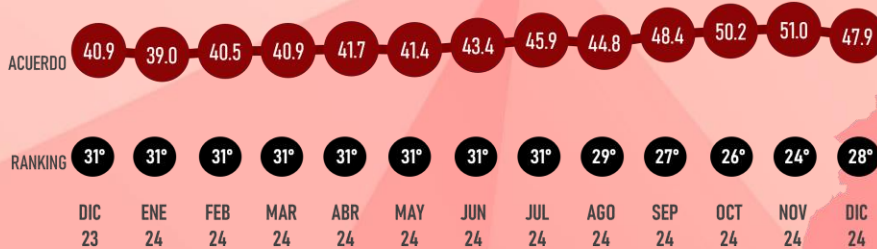

#RankingMitofsky

CHIAPAS

EDUARDO RAMÍREZ
GOBERNADOR

Designed by *Roy Campos*

#ReinventingResearch

DICIEMBRE 2024

LUGAR RANKING

28°
Dic 24

EN EL TIEMPO

DAVID MONREAL
GOBERNADOR

#RankingMitofsky

ZACATECAS

Designed by *Roy Campos*

#ReinventingResearch

APROBACIÓN

DICIEMBRE 2024