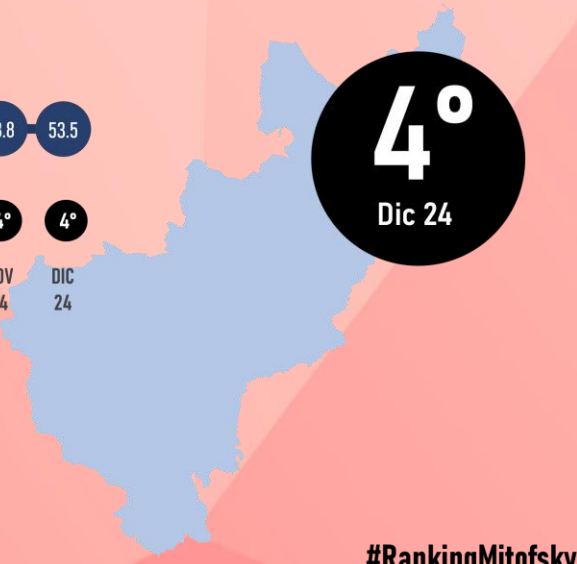

LUGAR RANKING

EN EL TIEMPO

MAURICIO KURI
GOBERNADOR