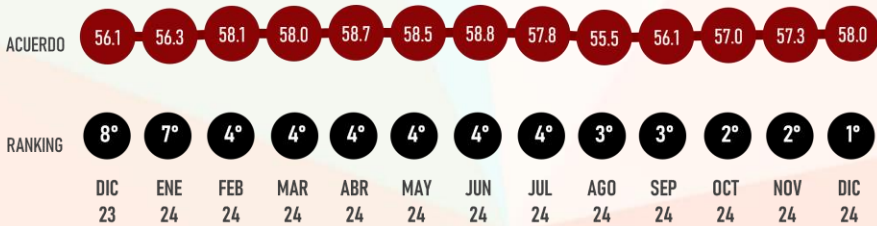

OPOSITORES A MORENA

X: Estados afines / Y: Porcentaje

	2019 X / Y	2020 X / Y	2021 X / Y	2022 X / Y	2023 X / Y	2024 X / Y
Enero	--	25 / 32.8	25 / 46.2	14 / 48.9	10 / 52.0	9 / 55.7
Febrero	--	25 / 31.0	25 / 43.7	14 / 48.4	10 / 53.3	9 / 55.8
Marzo	--	25 / 33.6	25 / 45.5	14 / 48.4	10 / 53.3	9 / 55.7
Abril	--	25 / 35.9	25 / 45.3	14 / 49.2	10 / 50.5	9 / 55.4
Mayo	--	25 / 38.0	25 / 43.0	14 / 48.9	10 / 53.7	9 / 54.9
Junio	--	25 / 40.6	25 / 46.2	14 / 52.6	10 / 53.4	9 / 55.4
Julio	--	25 / 40.9	25 / 46.9	14 / 52.7	10 / 53.2	9 / 55.0
Agosto	--	25 / 42.7	25 / 47.3	14 / 51.7	10 / 52.5	9 / 52.6
Septiembre	25 / 38.1	25 / 2.5	21 / 47.5	13 / 51.8	9 / 53.7	9 / 52.8
Octubre	25 / 38.2	25 / 41.3	16 / 48.2	11 / 49.3	9 / 53.8	8 / 52.2
Noviembre	25 / 33.5	25 / 42.8	14 / 46.6	11 / 48.3	9 / 56.0	8 / 52.3
Diciembre	25 / 33.9	25 / 44.5	14 / 48.4	10 / 49.6	9 / 56.3	8 / 52.1

ANEXO 1

#Ranking**MITOFSKY**

Capítulo:

GOBERNADORES Y GOBERNADORAS DE MÉXICO

HISTORIA DE LA APROBACIÓN POR CADA GOBERNADOR O GOBERNADORA

APROBACIÓN

DICIEMBRE 2024

LUGAR RANKING

EN EL TIEMPO

MARA LEZAMA
GOBERNADORA

#RankingMitofsky

QUINTANA ROO

Designed by *Roy Campos*

#ReinventingResearch

DICIEMBRE 2024

LUGAR RANKING