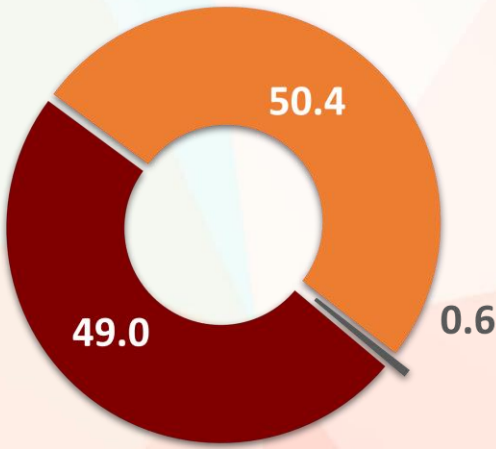

TAMAULIPAS

Designed by *Roy Campos*

#ReinventingResearch

APROBACIÓN

DICIEMBRE 2024

■ Acuerdo ■ Desacuerdo ■ No respuesta

LUGAR RANKING

27°
Dic 24