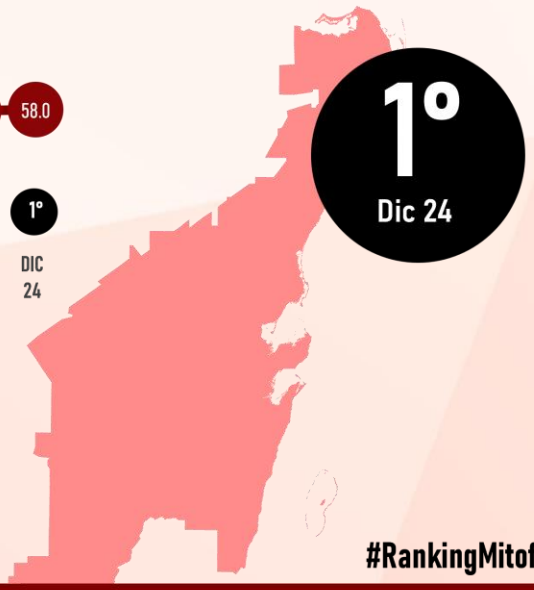

LUGAR RANKING

EN EL TIEMPO

MARA LEZAMA
GOBERNADORA

#RankingMitofsky

QUINTANA ROO

Designed by *Roy Campos*

#ReinventingResearch

DICIEMBRE 2024