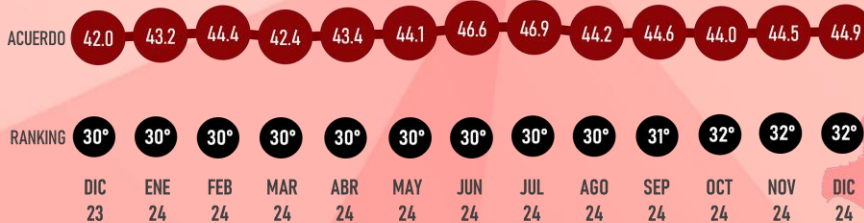

■ Acuerdo ■ Desacuerdo ■ No respuesta

ROCÍO NAHLE
GOBERNADORA

LUGAR RANKING

31°
Dic 24

#RankingMitofsky

VERACRUZ

Designed by *Roy Campos*

#ReinventingResearch

DICIEMBRE 2024

EN EL TIEMPO

LUGAR RANKING

32°
Dic 24

#RankingMitofsky

GUERRERO

EVELYN SALGADO
GOBERNADORA

Designed by *Roy Campos*