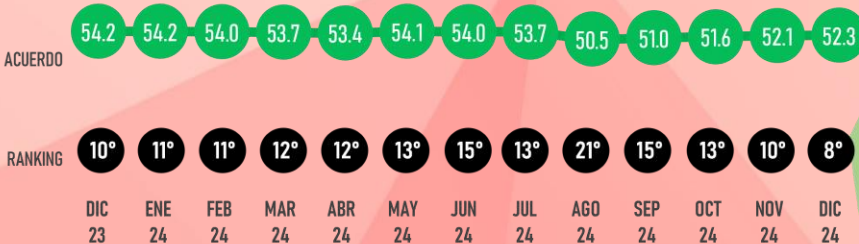

APROBACIÓN

DICIEMBRE 2024

LUGAR RANKING

6°
Dic 24

#RankingMitofsky

CIUDAD DE MÉXICO

Designed by *Roy Campos*

#ReinventingResearch

DICIEMBRE 2024

LUGAR RANKING

8°
Dic 24

#RankingMitofsky

COAHUILA

Designed by *Roy Campos*

#ReinventingResearch