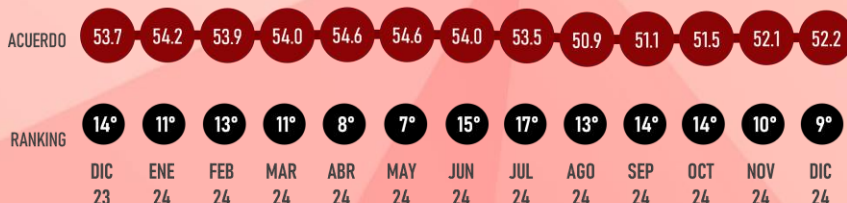

#RankingMitofsky

CHIHUAHUA

Designed by *Roy Campos*

#ReinventingResearch

DICIEMBRE 2024

LUGAR RANKING

EN EL TIEMPO

9°
Dic 24

MARINA DEL PILAR ÁVILA
GOBERNADORA

#RankingMitofsky

BAJA CALIFORNIA

Designed by *Roy Campos*

#ReinventingResearch

APROBACIÓN

DICIEMBRE 2024

LUGAR RANKING