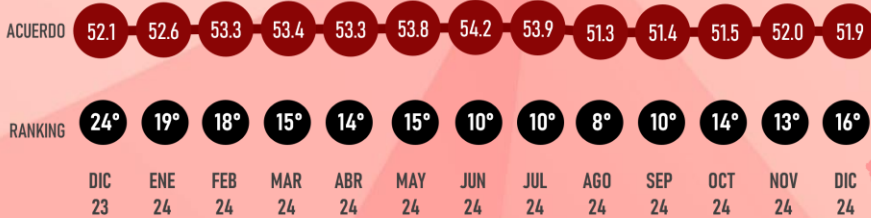

EN EL TIEMPO

14°
Dic 24

ALFREDO RAMÍREZ BEDOLLA
GOBERNADOR

#RankingMitofsky

MICHOACÁN

Designed by *Roy Campos*

#ReinventingResearch

APROBACIÓN

DICIEMBRE 2024

LUGAR RANKING

EN EL TIEMPO

14°
Dic 24

VÍCTOR CASTRO
GOBERNADOR

#RankingMitofsky

BAJA CALIFORNIA SUR

Designed by Roy Campos

#ReinventingResearch

DICIEMBRE 2024

LUGAR RANKING

EN EL TIEMPO

16°
Dic 24

DELFINA GÓMEZ
GOBERNADORA

#RankingMitofsky

MÉXICO