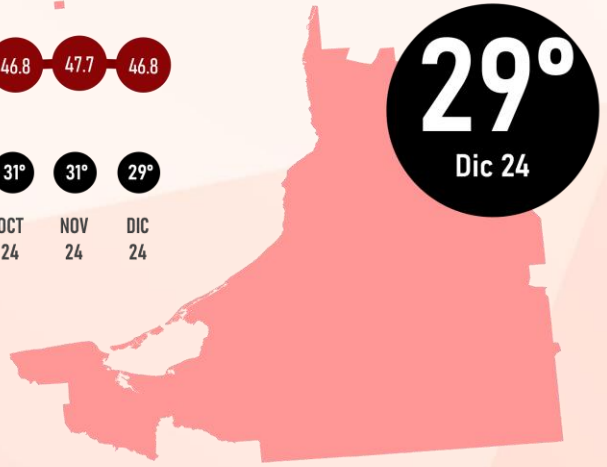

EN EL TIEMPO

DAVID MONREAL
GOBERNADOR

#RankingMitofsky

ZACATECAS

Designed by *Roy Campos*

#ReinventingResearch

APROBACIÓN

DICIEMBRE 2024

LUGAR RANKING

EN EL TIEMPO

LAYDA SANORES
GOBERNADORA

#RankingMitofsky

CAMPECHE

Designed by Roy Campos

#ReinventingResearch

DICIEMBRE 2024