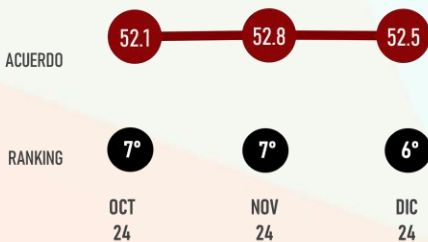

#ReinventingResearch

DICIEMBRE 2024

LUGAR RANKING

6°
Dic 24

LIBIA DENNISE GARCÍA
GOBERNADORA

#RankingMitofsky

GUANAJUATO

Designed by *Roy Campos*

#ReinventingResearch

APROBACIÓN

DICIEMBRE 2024

LUGAR RANKING

6°
Dic 24

#RankingMitofsky

CIUDAD DE MÉXICO

CLARA BRUGADA
JEFA DE GOBIERNO