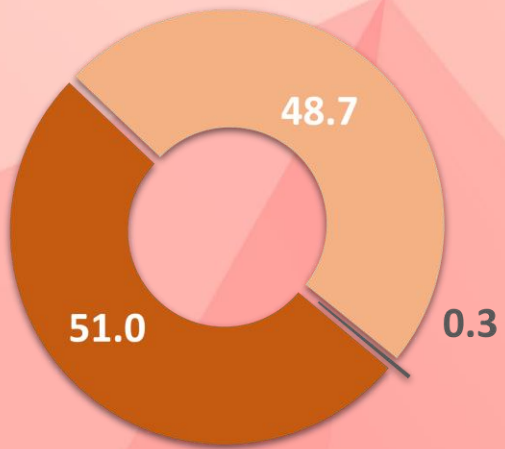

PABLO LEMUS
GOBERNADOR