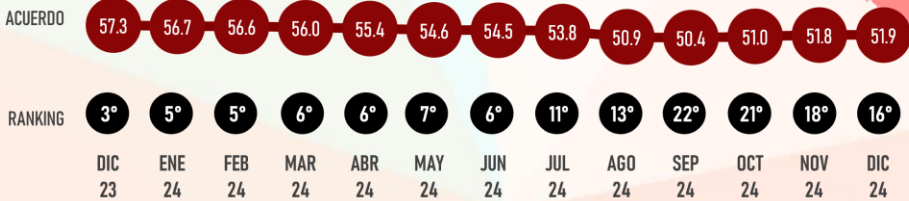

#ReinventingResearch

DICIEMBRE 2024

LUGAR RANKING

EN EL TIEMPO

16°
Dic 24

DELFINA GÓMEZ
GOBERNADORA

#RankingMitofsky

MÉXICO

Designed by Roy Campos

#ReinventingResearch

APROBACIÓN

DICIEMBRE 2024

EN EL TIEMPO

LUGAR RANKING

16°
Dic 24

RUBÉN ROCHA MOYA
GOBERNADOR

#RankingMitofsky

SINALOYA

Designed by *Roy Campos*

#ReinventingResearch

DICIEMBRE 2024

EN EL TIEMPO

LUGAR RANKING

16°
Dic 24