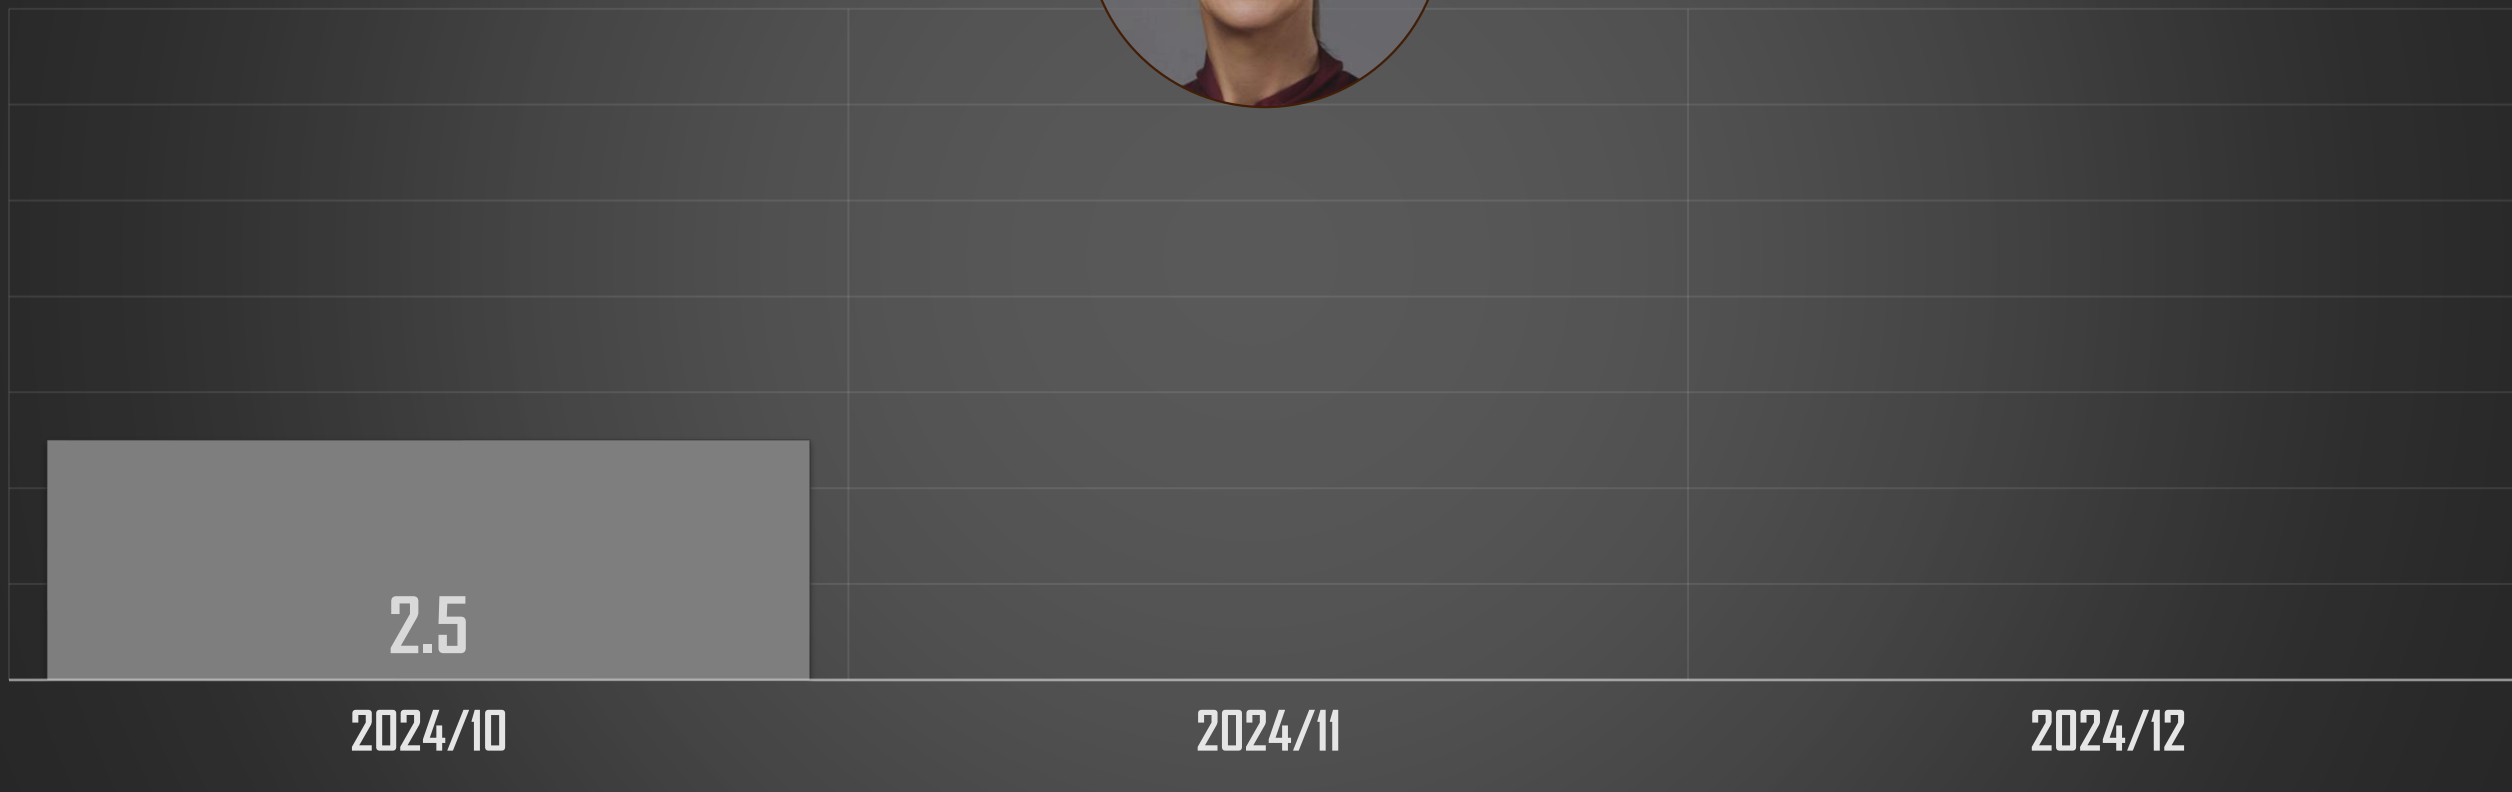

Fuente: INEGI Series desestacionalizada Consultado en: <https://www.inegi.org.mx/temas/empleo/#Informacion_general> | www.TRResearch.Mx | CONTACTO: **Carlos Penna Charolet** | Director General | <https://wa.me/524499193645>