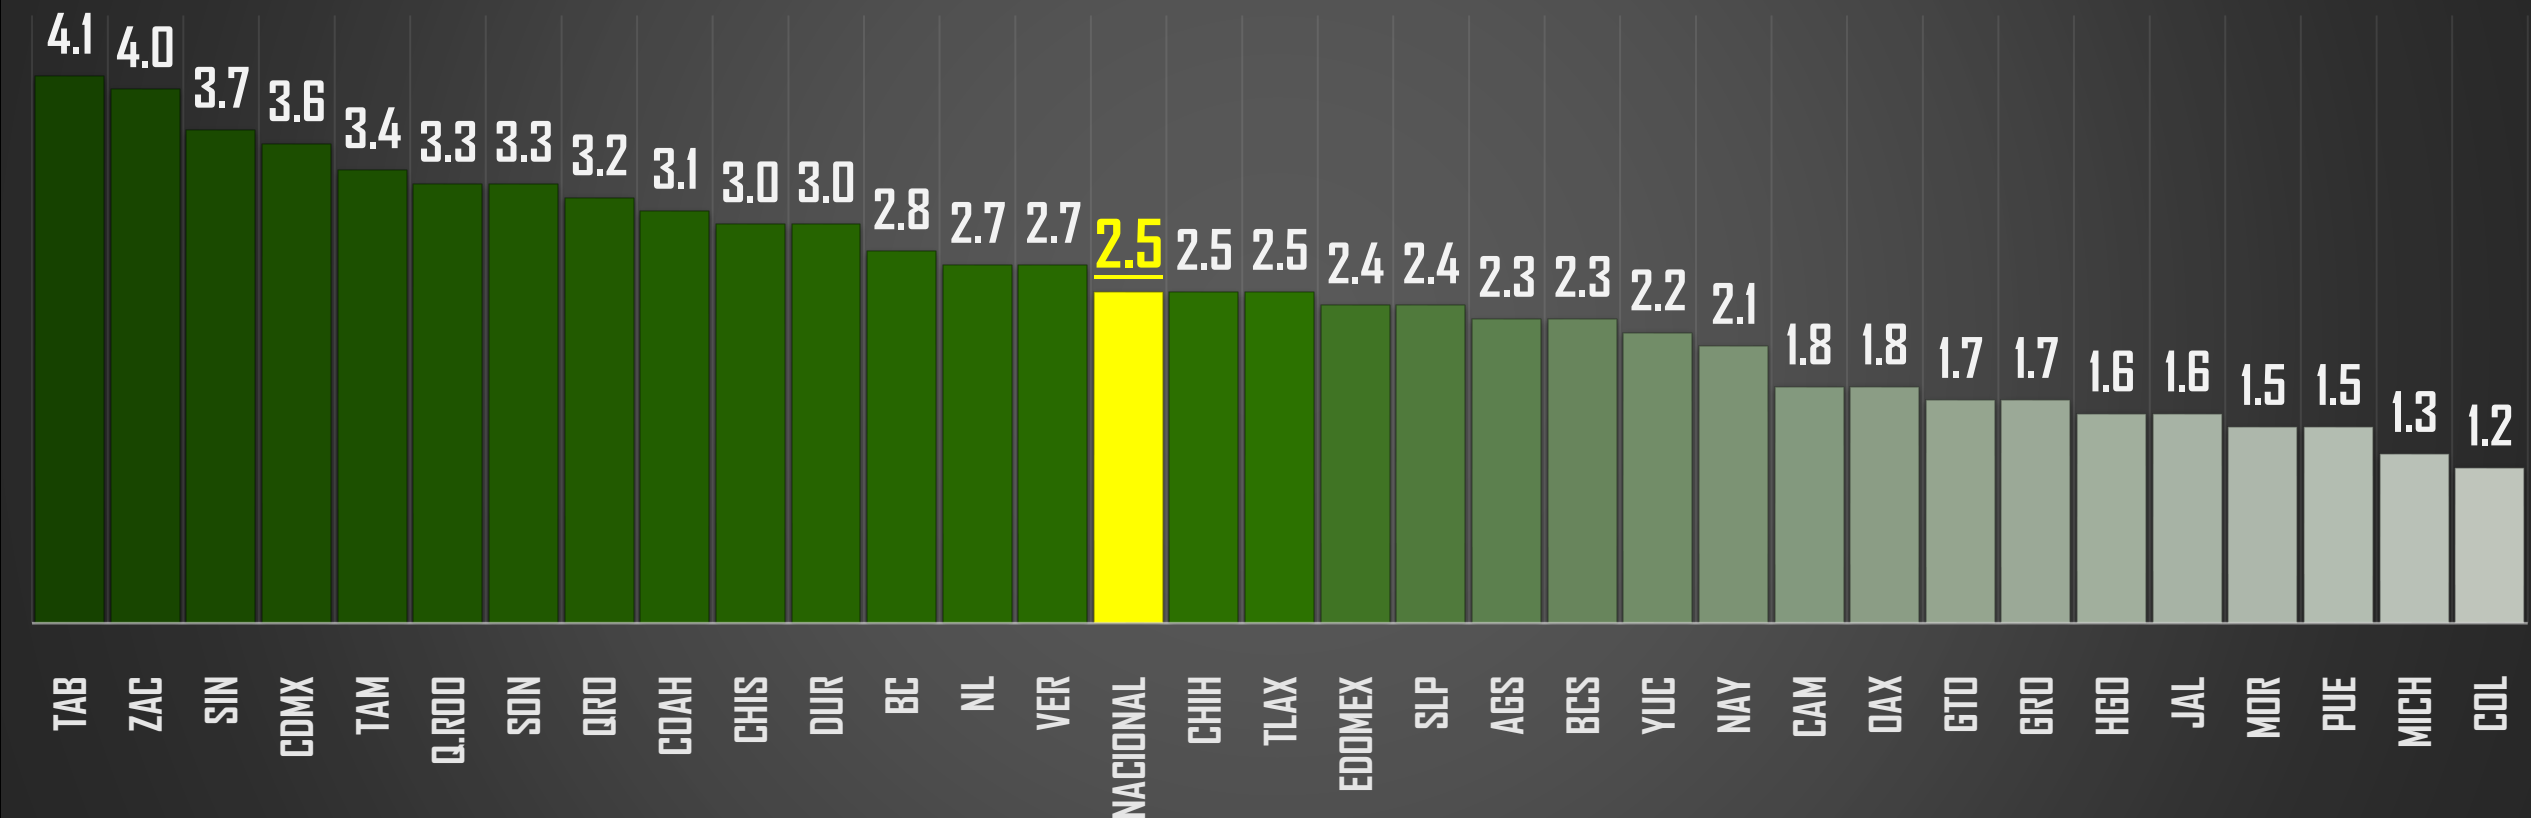

Tabasco liderara con la mayor tasa de desempleo en OCT/2024.

OCTUBRE/2024

Fuente: INEGI Series desestacionalizada Consulado en: <https://www.inegi.org.mx/temas/empleo/#Informacion_general> | www.TRResearch.Mx | CONTACTO: **Carlos Penna Charolet** | Director General | <https://wa.me/524499193645>