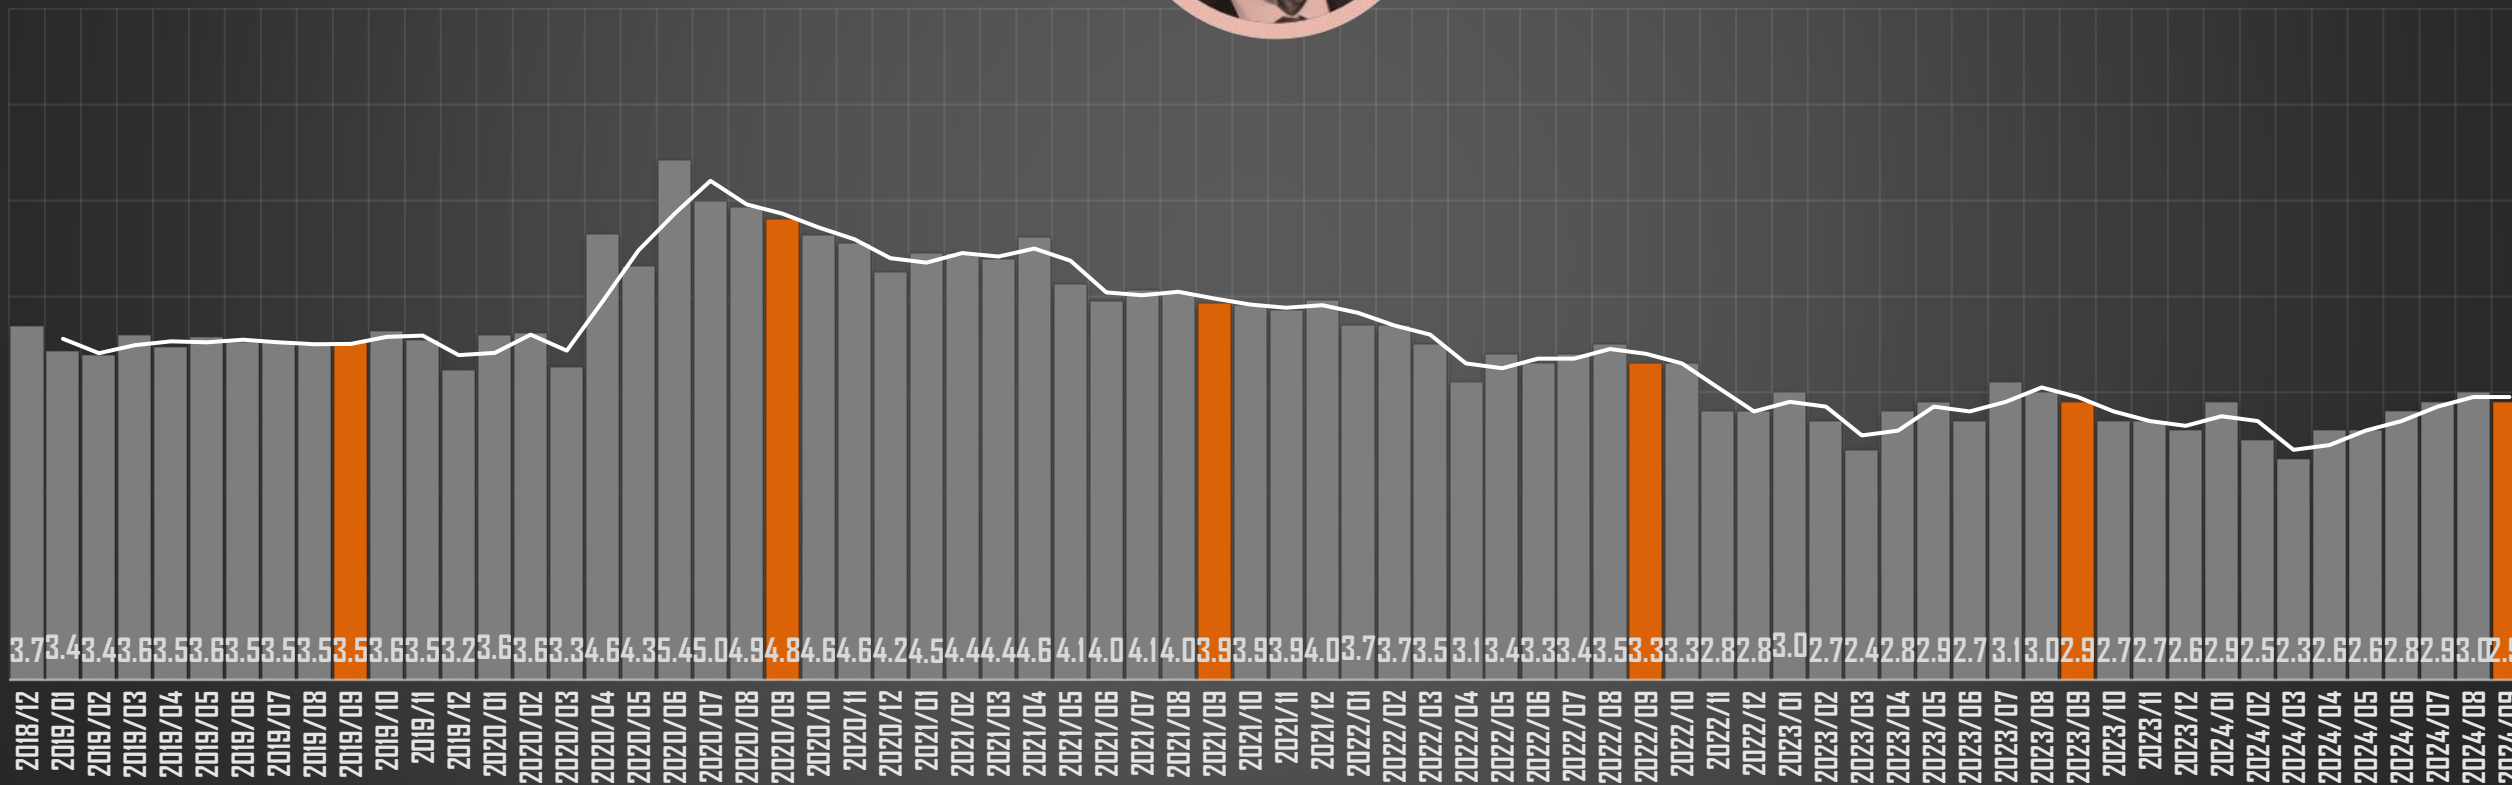

Fuente: INEGI Series desestacionalizada Consultado en: <https://www.inegi.org.mx/temas/empleo/#Informacion_general> | www.TRResearch.Mx | CONTACTO: **Carlos Penna Charolet** | Director General | <https://wa.me/524499193645>