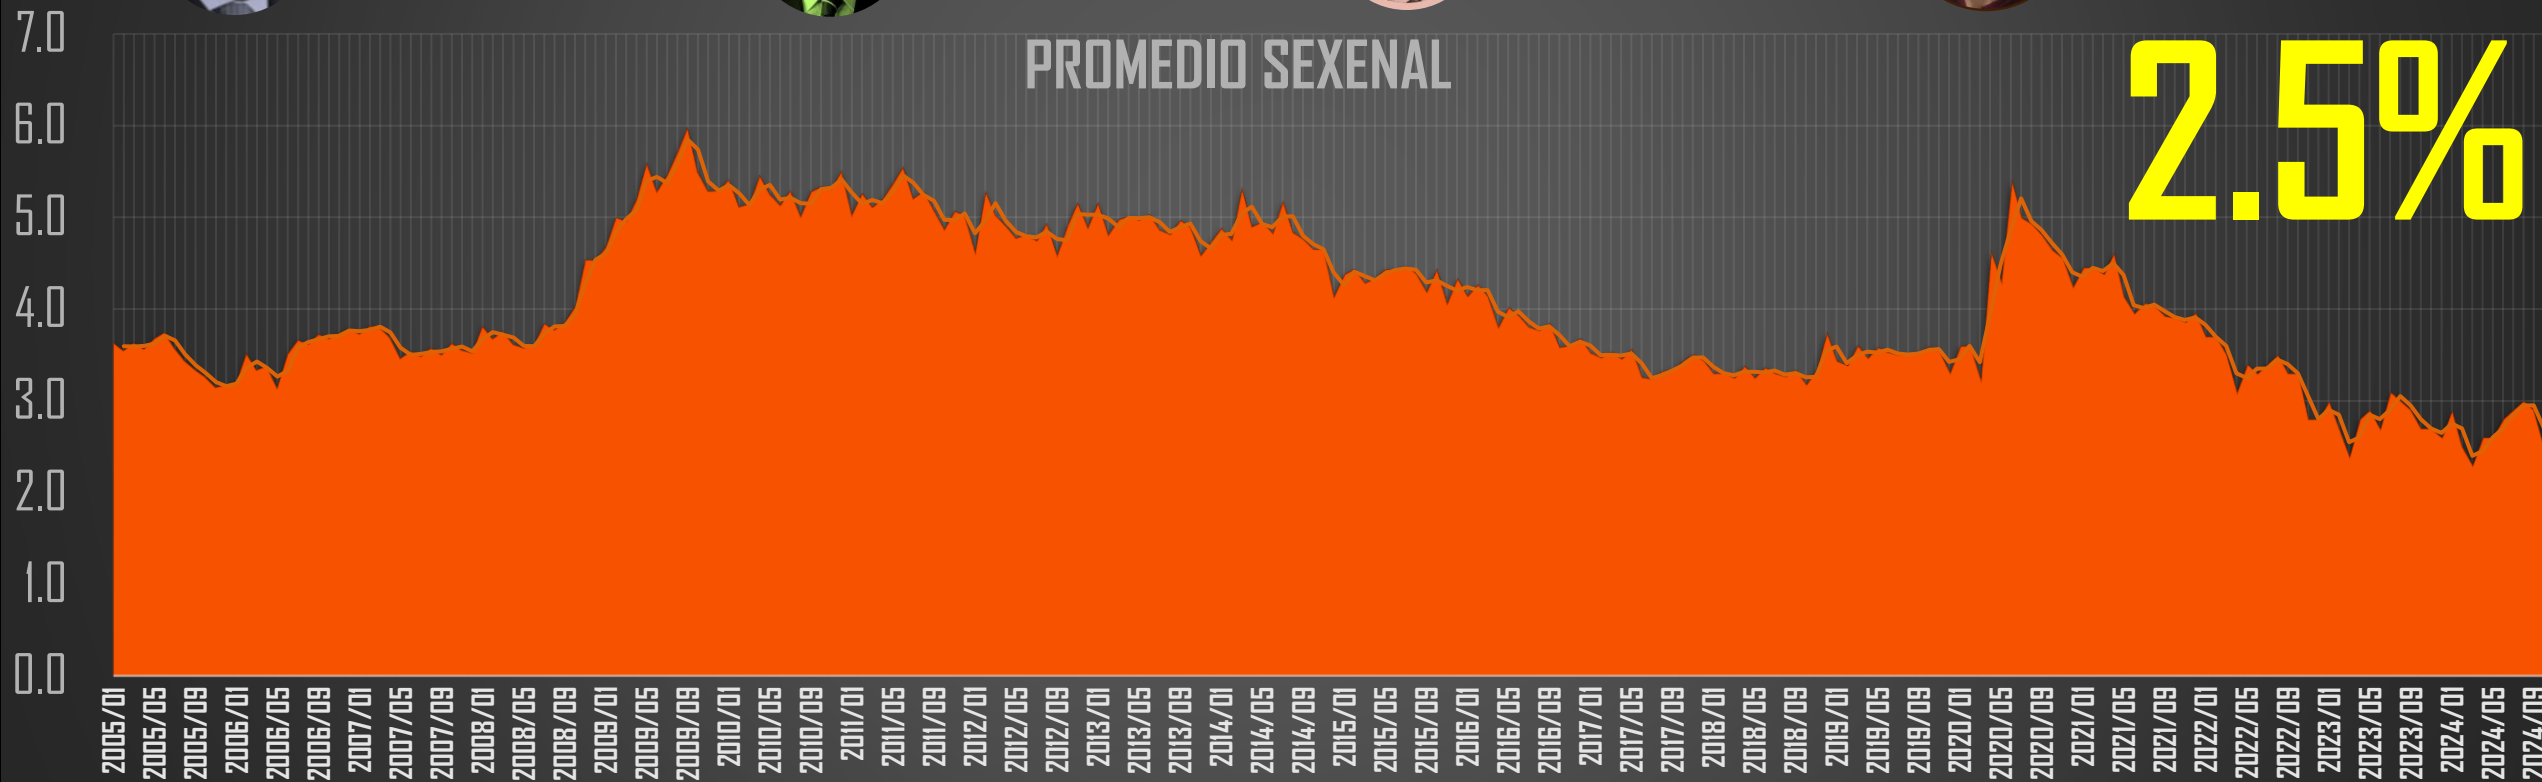

 **DESEMPLEO EN EL SEXENIO DE AMLO**  : Durante el sexenio de AMLO, la tasa de desempleo promedio fue de 3.5%, destacando una tendencia a la baja en comparación con sexenios anteriores. #DatosHistóricos #MéxicoEnNúmeros [www.TRResearch.mx](http://www.TRResearch.mx)

# 1.5 millones de personas desempleadas en OCT/2024.

## TASA DE DESEMPLEO EN MÉXICO

4.7%

4.1%

3.5%

2.5%

PROMEDIO SEXENAL

2.5%

Fuente: INEGI Series desestacionalizada Consultado en: [https://www.inegi.org.mx/temas/empleo/#Informacion\\_general](https://www.inegi.org.mx/temas/empleo/#Informacion_general) | [www.TRResearch.Mx](http://www.TRResearch.Mx) | CONTACTO: Carlos Penna Charolet | Director General | <https://wa.me/524499193645>

# El promedio de tasa de desempleo en el inicio de gobierno de Claudia Sheinbaum es de 2.5%