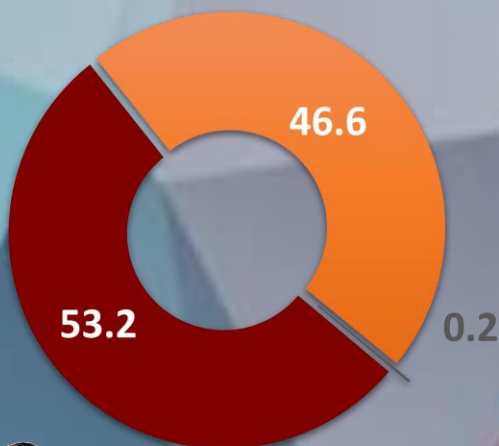

5°
Oct 24

MAURICIO KURI
GOBERNADOR

#RankingMitofsky

QUERÉTARO

Designed by *Roy Campos*

#ReinventingResearch

OCTUBRE 2024

■ Acuerdo ■ Desacuerdo ■ No respuesta

LUGAR RANKING

6°
Oct 24

JOAQUÍN DÍAZ MENA
GOBERNADOR

#RankingMitofsky

YUCATÁN

Designed by *Roy Campos*

#ReinventingResearch

APROBACIÓN