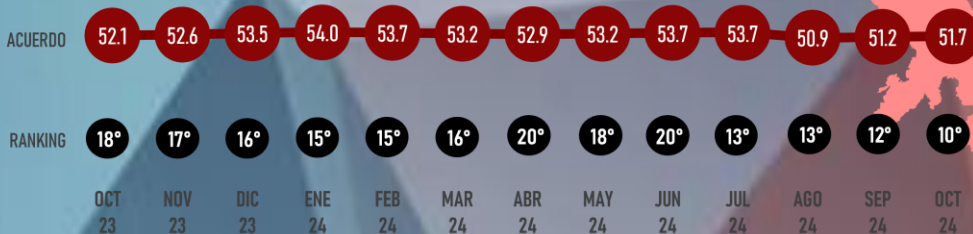

#RankingMitofsky

CHIHUAHUA

Designed by *Roy Campos*

#ReinventingResearch

OCTUBRE 2024

LUGAR RANKING

EN EL TIEMPO

10°
Oct 24

CUITLÁHUAC GARCÍA
GOBERNADOR

#RankingMitofsky

VERACRUZ

Designed by *Roy Campos*

#ReinventingResearch

APROBACIÓN

OCTUBRE 2024

LUGAR RANKING