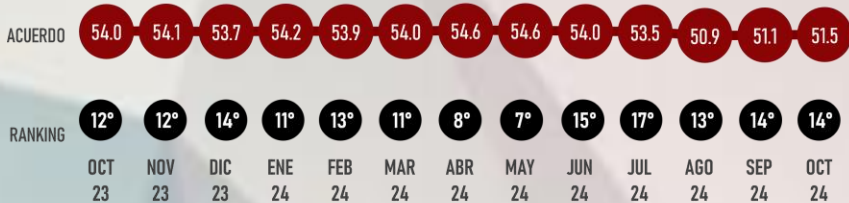

#ReinventingResearch

OCTUBRE 2024

LUGAR RANKING

EN EL TIEMPO

14°
Oct 24

#RankingMitofsky

DELFINA GÓMEZ
GOBERNADORA

MÉXICO

Designed by *Roy Campos*

#ReinventingResearch

APROBACIÓN

OCTUBRE 2024

LUGAR RANKING

EN EL TIEMPO

MARINA DEL PILAR ÁVILA
GOBERNADORA

#RankingMitofsky