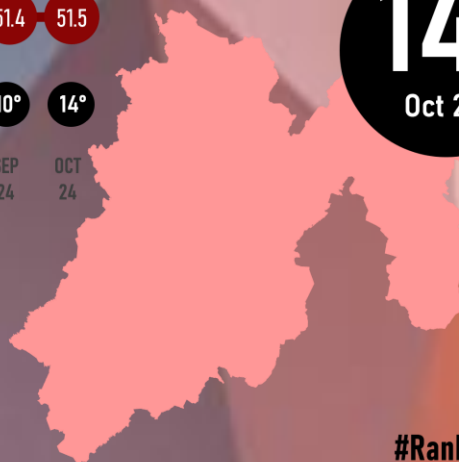

14°
Oct 24

#RankingMitofsky