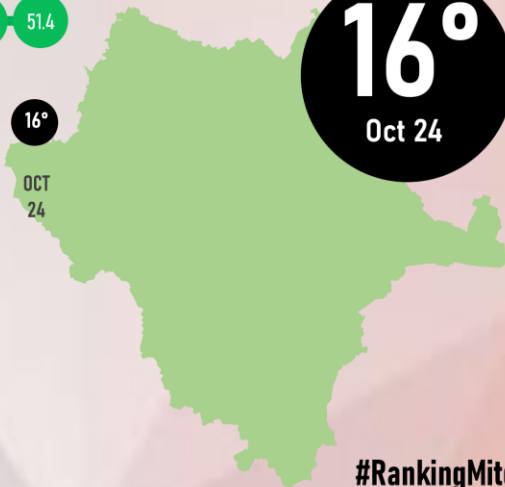

LUGAR RANKING

EN EL TIEMPO

OCT 23	NOV 23	DIC 23	ENE 24	FEB 24	MAR 24	ABR 24	MAY 24	JUN 24	JUL 24	AGO 24	SEP 24	OCT 24

16°
Oct 24

#RankingMitofsky