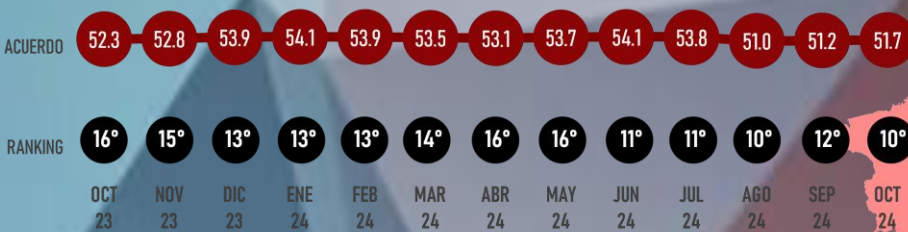

CUITLÁHUAC GARCÍA
GOBERNADOR

#RankingMitofsky

VERACRUZ

Designed by *Roy Campos*

#ReinventingResearch

APROBACIÓN

OCTUBRE 2024

LUGAR RANKING

EN EL TIEMPO

10°
Oct 24

LORENA CUÉLLAR
GOBERNADORA

#RankingMitofsky

TLAXCALA

Designed by *Roy Campos*

#ReinventingResearch

OCTUBRE 2024

LUGAR RANKING

EN EL TIEMPO

10°
Oct 24

ALFREDO RAMÍREZ BEDOLLA
GOBERNADOR

#RankingMitofsky

MICHOACÁN

Designed by *Roy Campos*

#ReinventingResearch