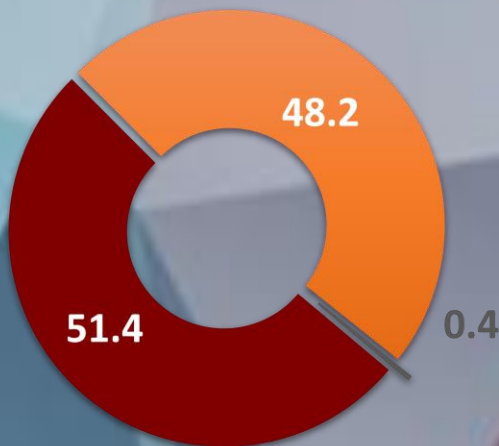

BAJA CALIFORNIA

Designed by *Roy Campos*

#ReinventingResearch

OCTUBRE 2024

■ Acuerdo ■ Desacuerdo ■ No respuesta

LUGAR RANKING

JAVIER MAY
GOBERNADOR

#RankingMitofsky