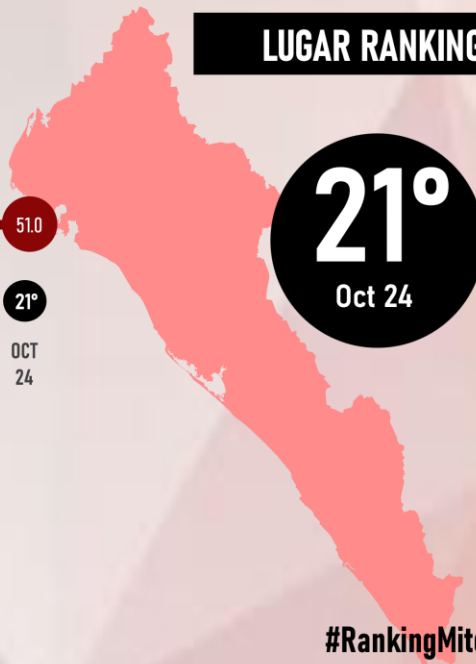

LUGAR RANKING

EN EL TIEMPO

21°
Oct 24