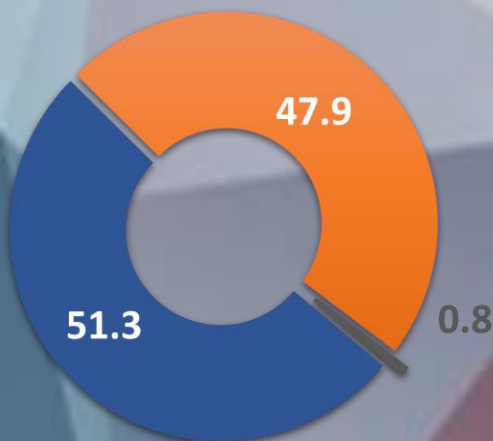

16°
Oct 24

#RankingMitofsky

ESTEBAN VILLEGAS
GOBERNADOR

DURANGO

Designed by *Roy Campos*

#ReinventingResearch

OCTUBRE 2024

■ Acuerdo ■ Desacuerdo ■ No respuesta

LUGAR RANKING

18°
Oct 24

#RankingMitofsky

LIBIA DENNISE GARCÍA
GOBERNADORA

GUANAJUATO

Designed by *Roy Campos*

#ReinventingResearch

APROBACIÓN