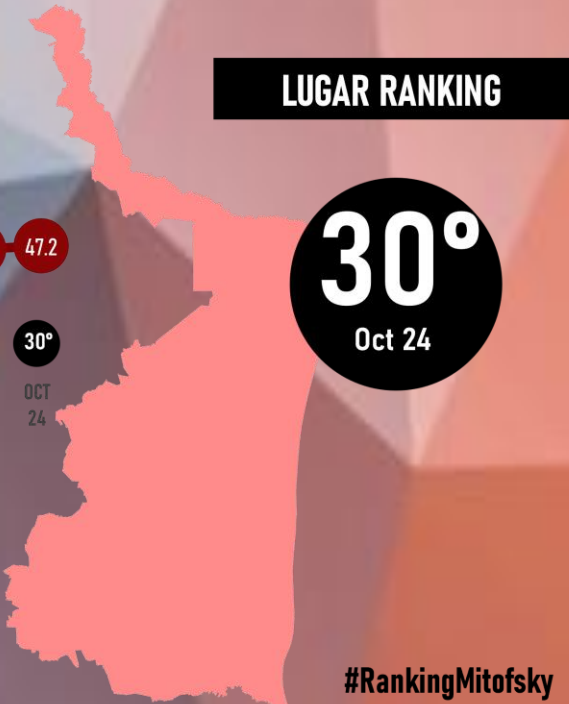

Designed by *Roy Campos*

#ReinventingResearch

OCTUBRE 2024

LUGAR RANKING

EN EL TIEMPO

AMÉRICO VILLAREAL
GOBERNADOR

TAMAULIPAS

Designed by *Roy Campos*