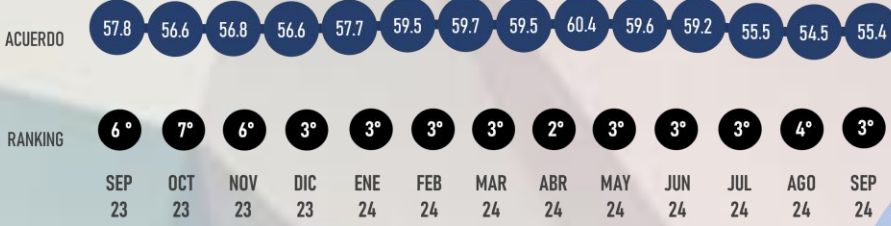

LUGAR RANKING

EN EL TIEMPO

TERE JIMÉNEZ
GOBERNADORA

#RankingMitofsky

AGUASCALIENTES

Designed by *Roy Campos*

#ReinventingResearch

OCTUBRE 2024