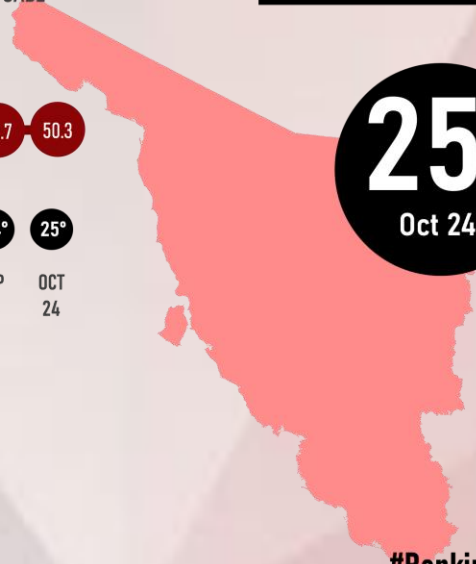

LUGAR RANKING

SAMUEL GARCÍA
GOBERNADOR

#RankingMitofsky

NUEVO LEÓN

Designed by *Roy Campos*

#ReinventingResearch

OCTUBRE 2024

EN EL TIEMPO

LUGAR RANKING

SERGIO SALOMÓN CÉSPEDES
GOBERNADOR

#RankingMitofsky

PUEBLA

Designed by *Roy Campos*

#ReinventingResearch

APROBACIÓN

OCTUBRE 2024

LUGAR RANKING

EN EL TIEMPO

25°
Oct 24

#RankingMitofsky

ALFONSO DURAZO
GOBERNADOR

SONORA

Designed by *Roy Campos*

#ReinventingResearch