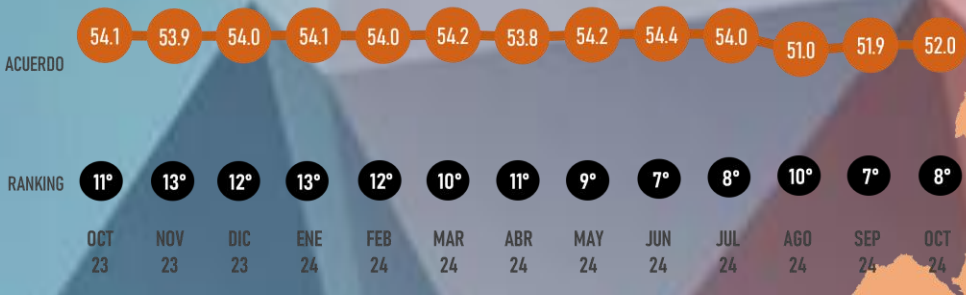

OCTUBRE 2024

■ Acuerdo ■ Desacuerdo ■ No respuesta

LUGAR RANKING

7°
Oct 24

CLARA BRUGADA
JEFA DE GOBIERNO

#RankingMitofsky

CIUDAD DE MÉXICO

Designed by *Roy Campos*

#ReinventingResearch

OCTUBRE 2024

LUGAR RANKING

8°
Oct 24

EN EL TIEMPO

#RankingMitofsky

JALISCO

ENRIQUE ALFARO
GOBERNADOR