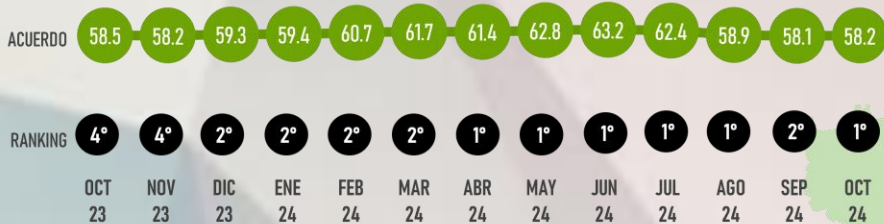

LUGAR RANKING

EN EL TIEMPO

1°
Oct 24