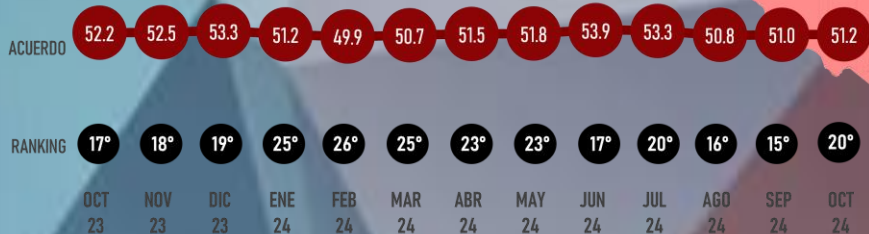

LUGAR RANKING

18°
Oct 24

#RankingMitofsky

LIBIA DENNISE GARCÍA
GOBERNADORA

GUANAJUATO

Designed by *Roy Campos*

#ReinventingResearch

APROBACIÓN

OCTUBRE 2024

LUGAR RANKING

EN EL TIEMPO

18°
Oct 24

RUTILIO ESCANDÓN
GOBERNADOR

#RankingMitofsky

CHIAPAS

Designed by *Roy Campos*

#ReinventingResearch

OCTUBRE 2024

LUGAR RANKING

EN EL TIEMPO

20°
Oct 24

VÍCTOR CASTRO
GOBERNADOR

#RankingMitofsky

BAJA CALIFORNIA SUR