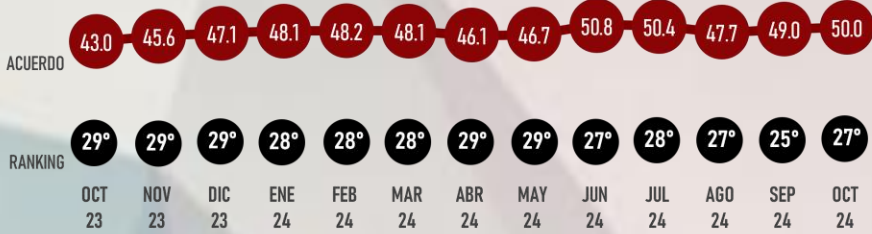

OCTUBRE 2024

LUGAR RANKING

EN EL TIEMPO

26°
Oct 24

#RankingMitofsky

DAVID MONREAL
GOBERNADOR

ZACATECAS

Designed by *Roy Campos*

#ReinventingResearch

APROBACIÓN

OCTUBRE 2024

LUGAR RANKING

EN EL TIEMPO

#RankingMitofsky

INDIRA VIZCAÍNO
GOBERNADORA

COLIMA