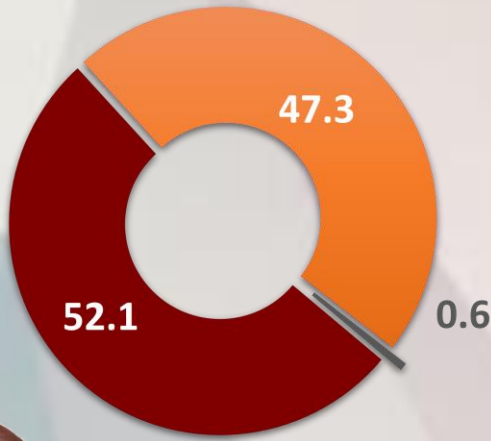

LUGAR RANKING

6°
Oct 24

JOAQUÍN DÍAZ MENA
GOBERNADOR

#RankingMitofsky

YUCATÁN

Designed by *Roy Campos*

#ReinventingResearch

APROBACIÓN

OCTUBRE 2024

■ Acuerdo ■ Desacuerdo ■ No respuesta

LUGAR RANKING

7°
Oct 24

CLARA BRUGADA
JEFA DE GOBIERNO

#RankingMitofsky

CIUDAD DE MÉXICO

Designed by *Roy Campos*