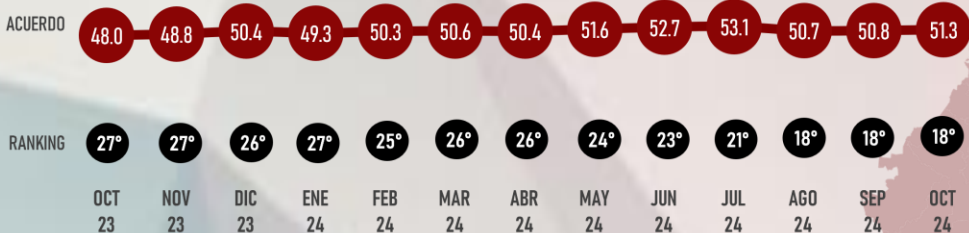

LUGAR RANKING

EN EL TIEMPO

18°
Oct 24