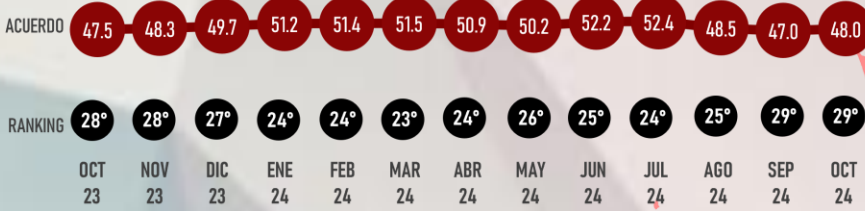

Designed by *Roy Campos*

#ReinventingResearch

APROBACIÓN

OCTUBRE 2024

LUGAR RANKING

EN EL TIEMPO

MIGUEL ÁNGEL NAVARRO
GOBERNADOR

NAYARIT