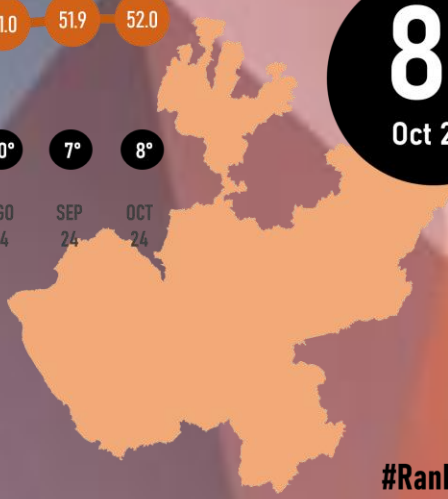

#ReinventingResearch

OCTUBRE 2024

LUGAR RANKING

8°
Oct 24

EN EL TIEMPO

#RankingMitofsky

JALISCO

ENRIQUE ALFARO
GOBERNADOR