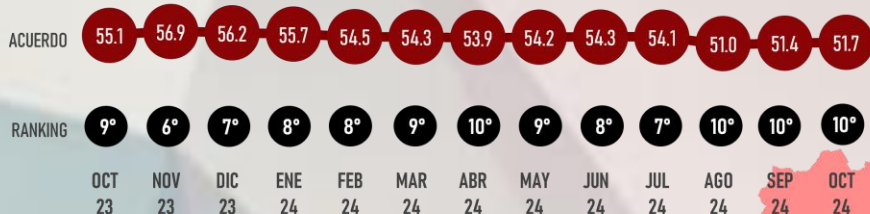

LUGAR RANKING

EN EL TIEMPO