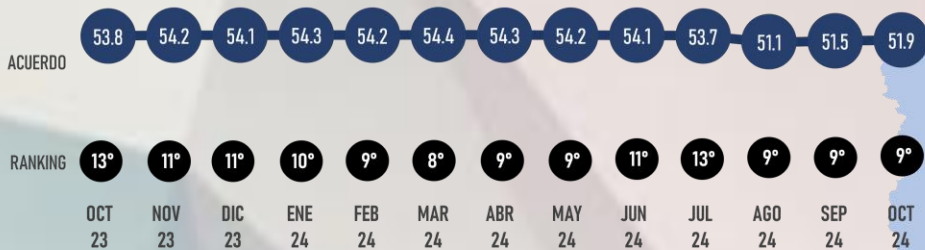

#ReinventingResearch

OCTUBRE 2024

LUGAR RANKING

8°
Oct 24

EN EL TIEMPO

#RankingMitofsky

JALISCO

ENRIQUE ALFARO
GOBERNADOR

Designed by *Roy Campos*

#ReinventingResearch

APROBACIÓN

OCTUBRE 2024

LUGAR RANKING

EN EL TIEMPO

9°
Oct 24

MARU CAMPOS
GOBERNADORA

#RankingMitofsky

CHIHUAHUA

Designed by *Roy Campos*

#ReinventingResearch

OCTUBRE 2024

LUGAR RANKING

EN EL TIEMPO

10°
Oct 24