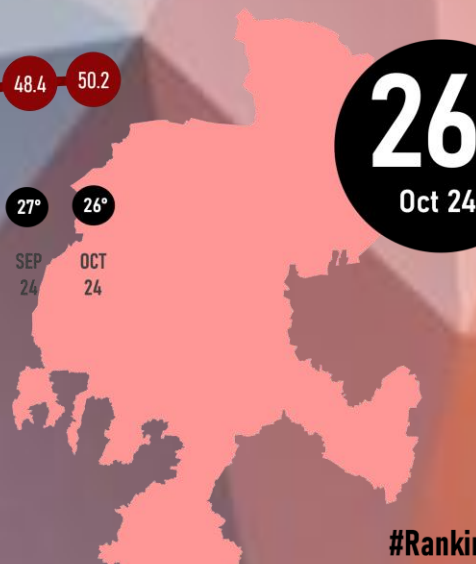

OCTUBRE 2024

LUGAR RANKING

EN EL TIEMPO

26°
Oct 24

#RankingMitofsky

DAVID MONREAL
GOBERNADOR

ZACATECAS

Designed by *Roy Campos*