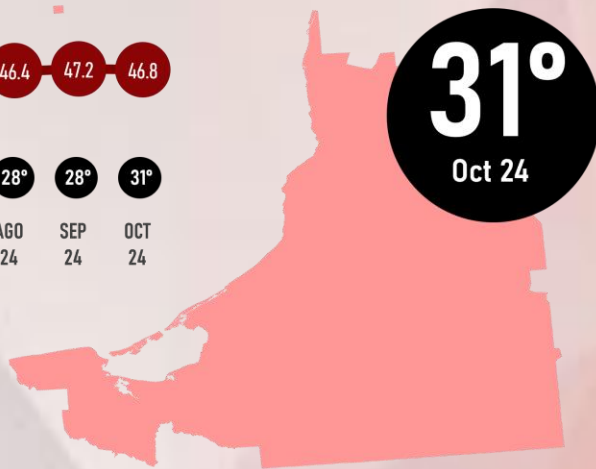

#ReinventingResearch

APROBACIÓN

OCTUBRE 2024

LUGAR RANKING

EN EL TIEMPO

LAYDA SANORES
GOBERNADORA

#RankingMitofsky

CAMPECHE