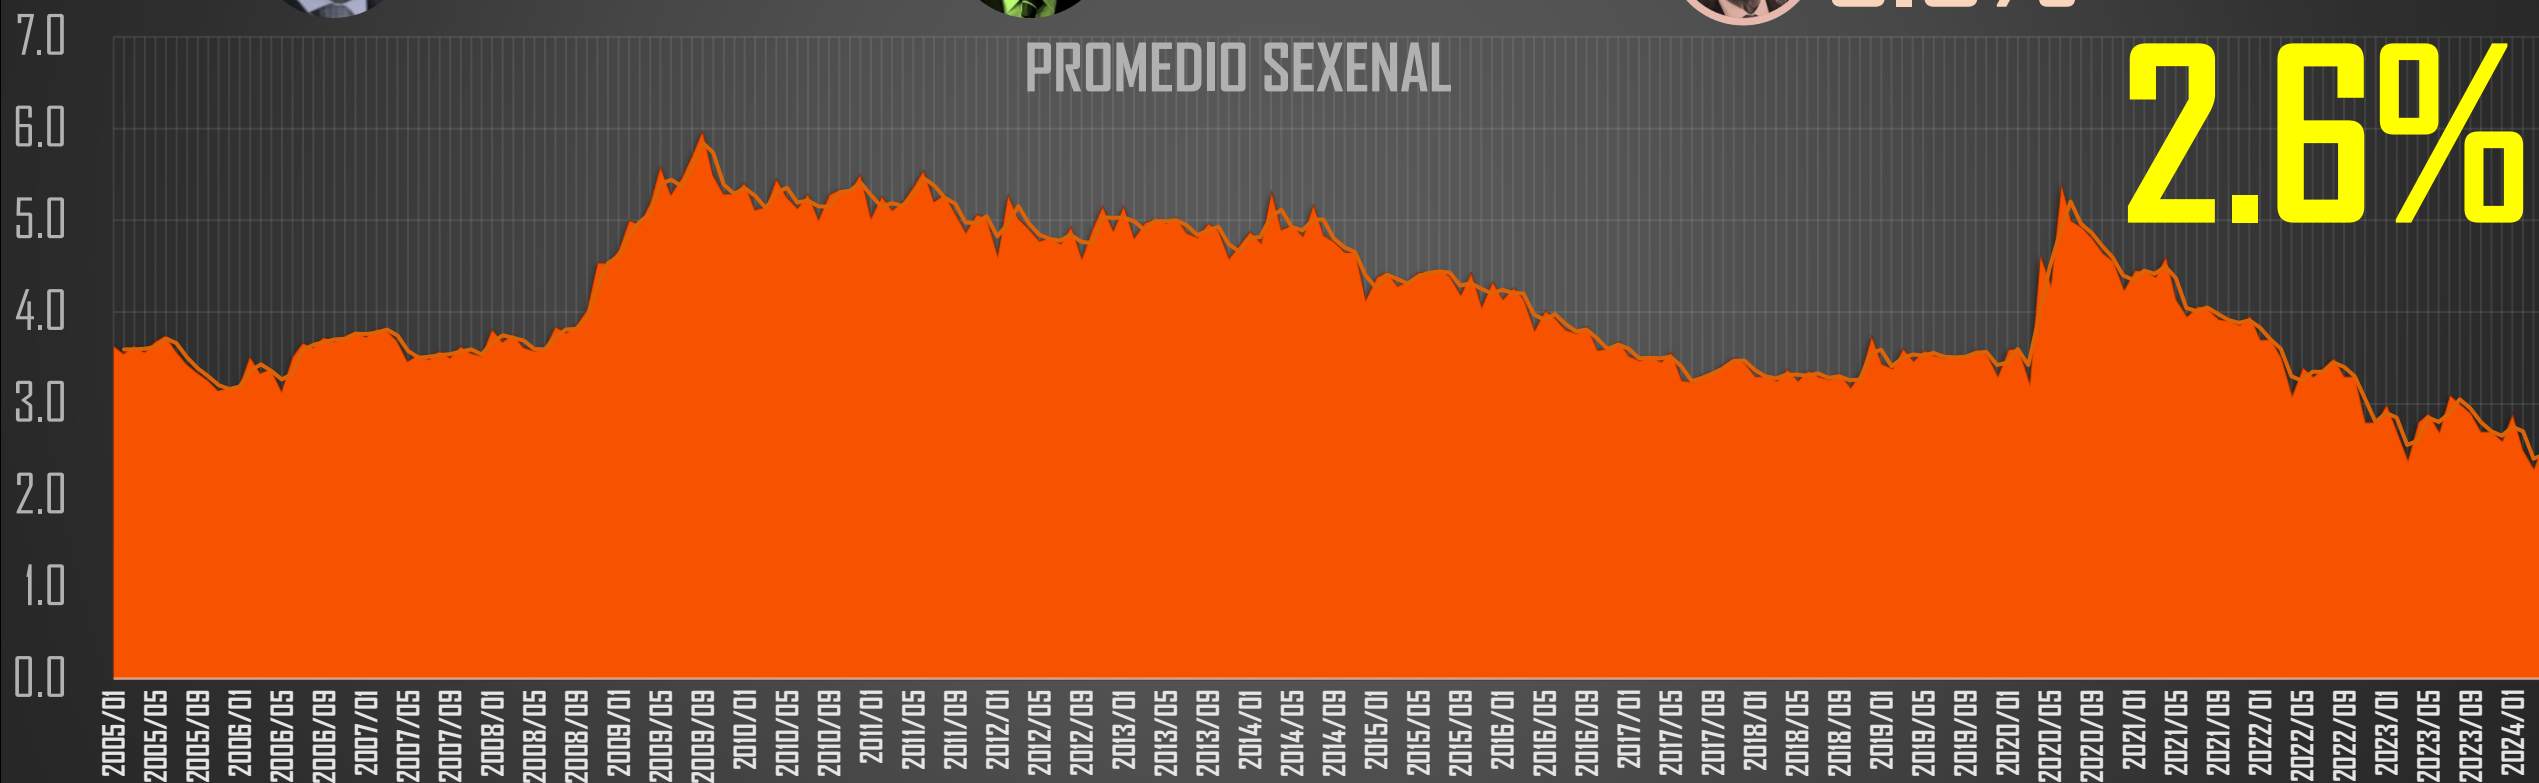

# 1.6 millones de personas (2.6%) desempleadas en ABR/24.

## TASA DE DESEMPLEO EN MÉXICO

4.7%

4.1%

3.6%

PROMEDIO SEXENAL

2.6%

Fuente: INEGI Series desestacionalizada Consultado en: [https://www.inegi.org.mx/temas/empleo/#Informacion\\_general](https://www.inegi.org.mx/temas/empleo/#Informacion_general) | [www.TRResearch.Mx](http://www.TRResearch.Mx) | CONTACTO: Carlos Penna Charolet | Director General | <https://wa.me/524499193645>

# El promedio de tasa de desempleo es de 3.6% en el sexenio de AMLO.