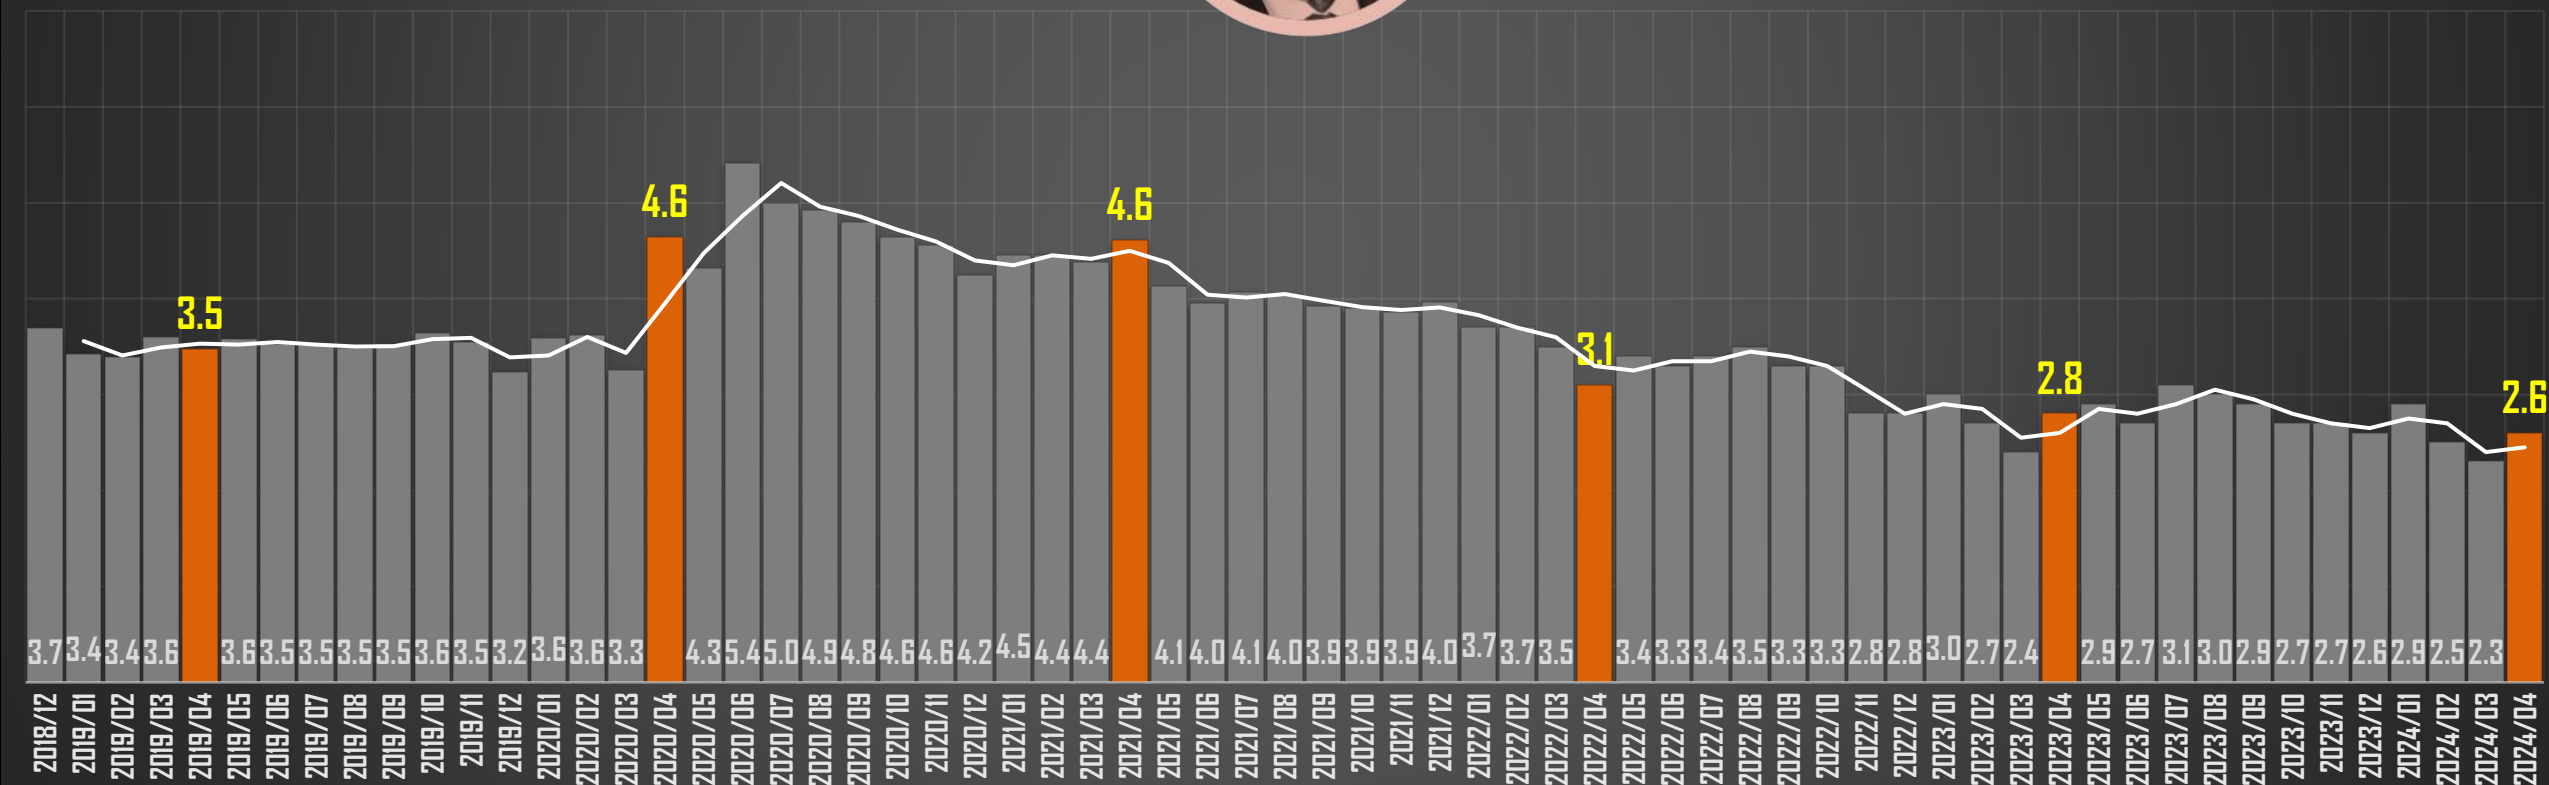

Fuente: INEGI Series desestacionalizada Consultado en: <https://www.inegi.org.mx/temas/empleo/#Informacion_general> | www.TRResearch.Mx | CONTACTO: Carlos Penna Charolet | Director General | <https://wa.me/524499193645>