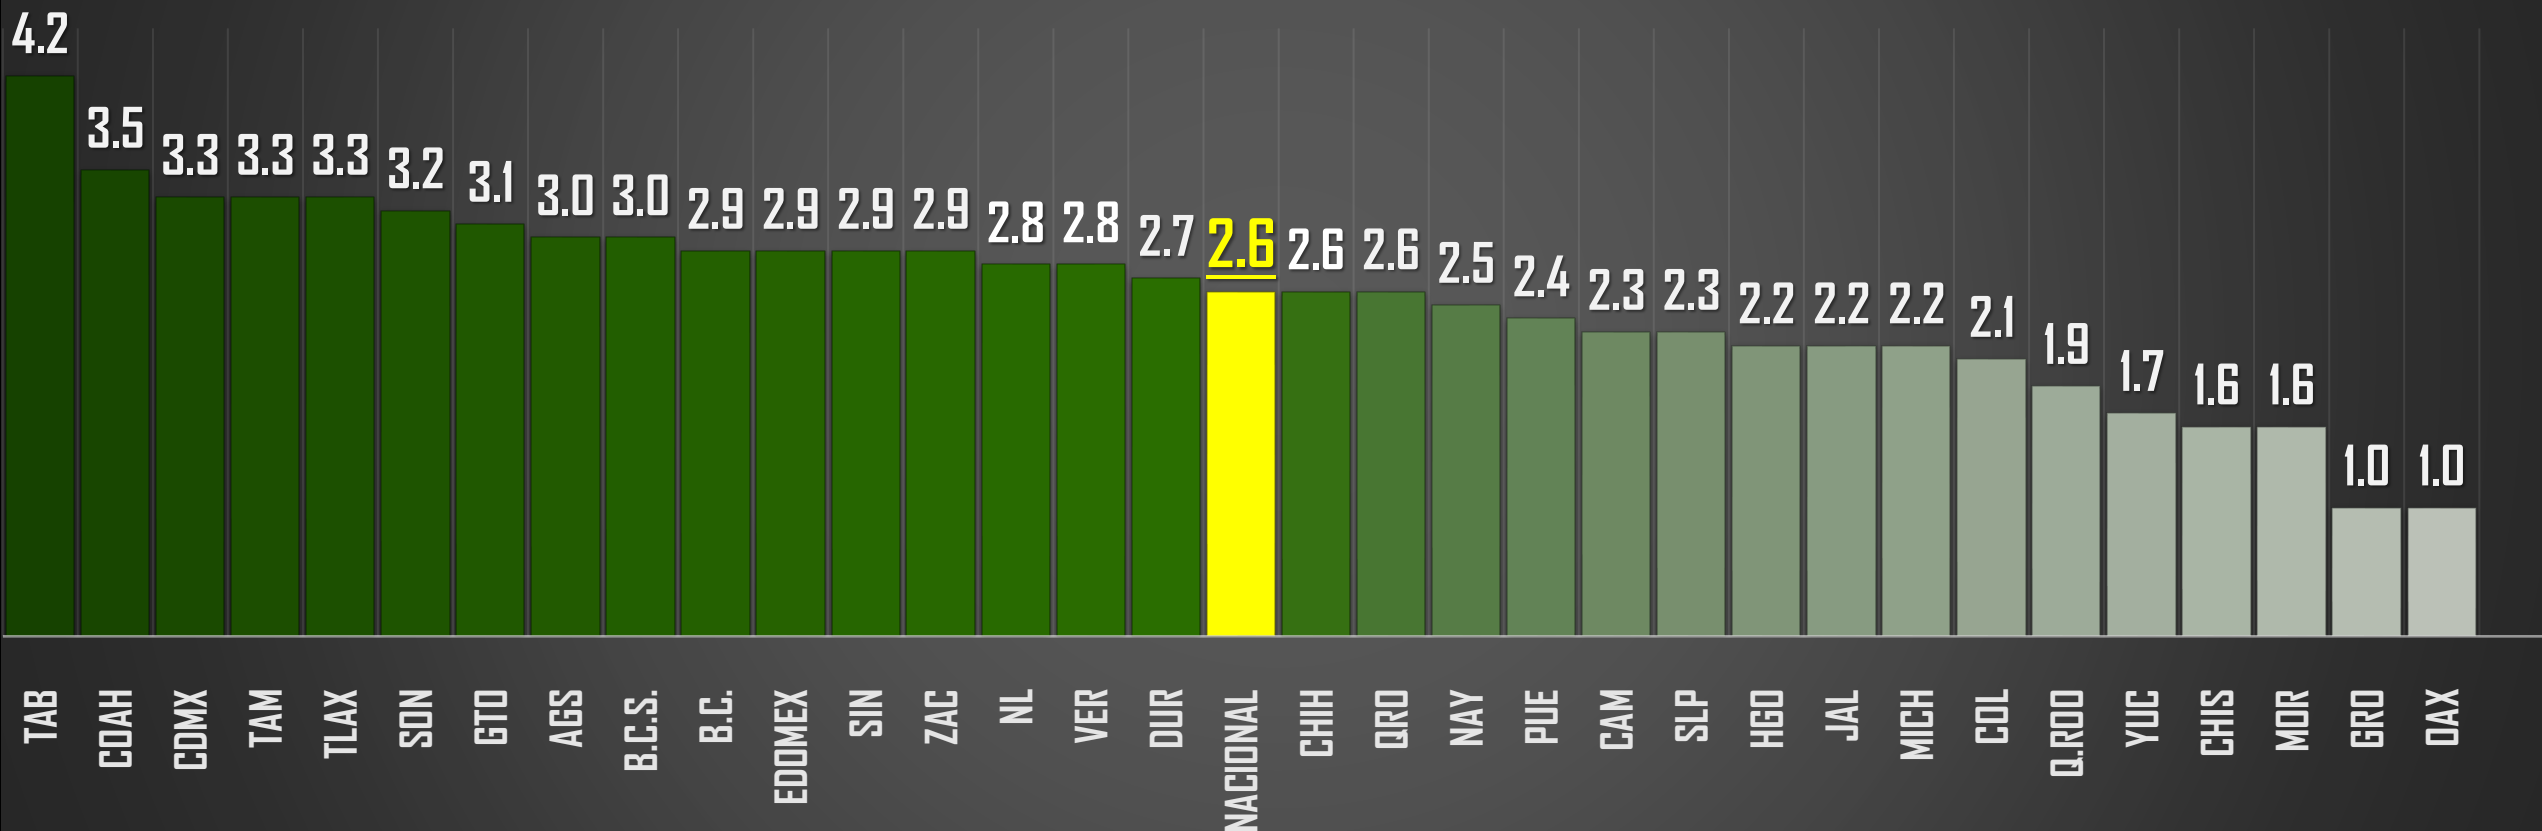

Tabasco la entidad con mayor tasa de desempleo en ABR/2024.

ABRIL/2024

Fuente: INEGI Series desestacionalizada Consultado en: <https://www.inegi.org.mx/temas/empleo/#Informacion_general> | www.TRResearch.Mx | CONTACTO: Carlos Penna Charolet | Director General | <https://wa.me/524499193645>