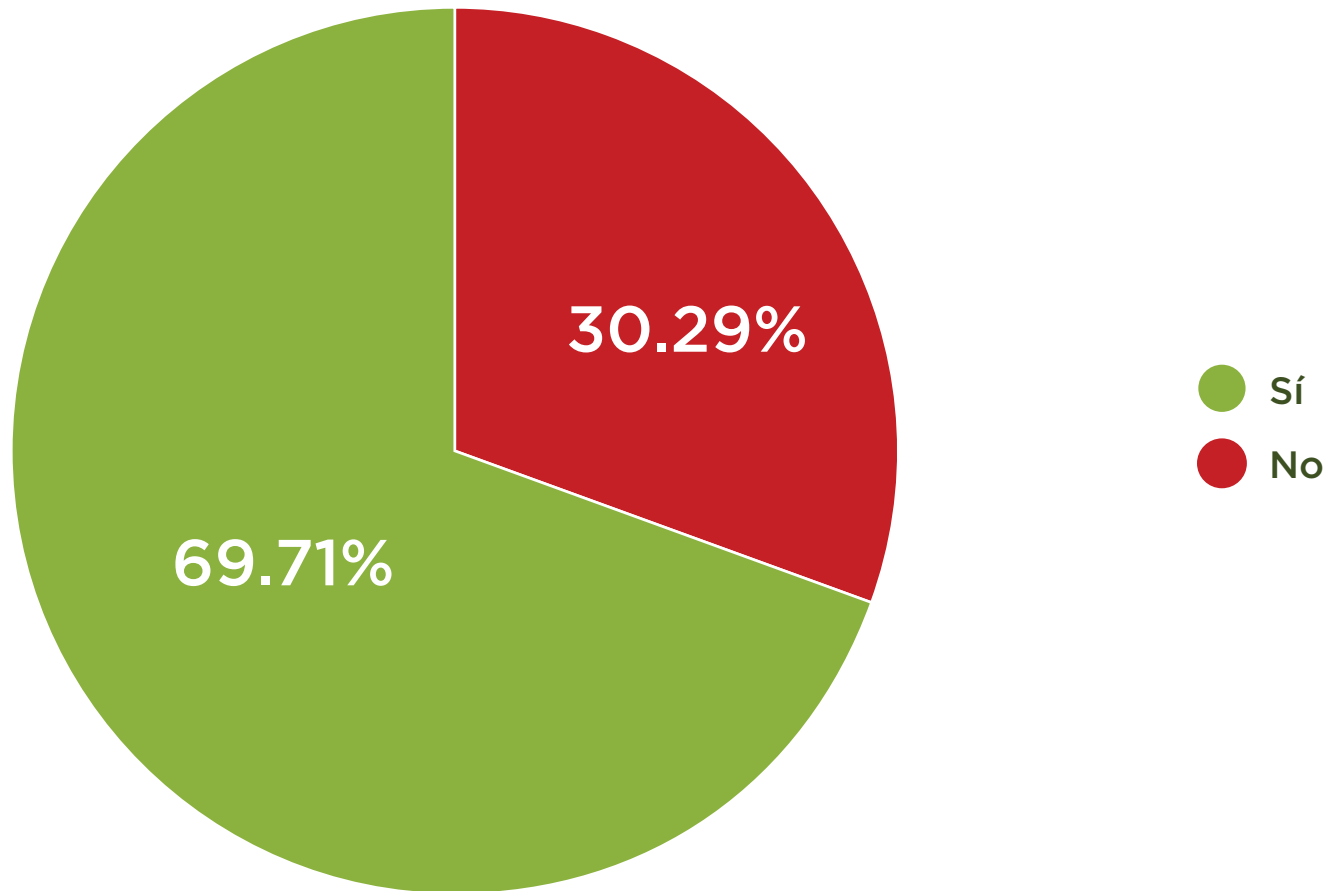

¿Usted sabe por qué se manifiesta dicho sindicato?