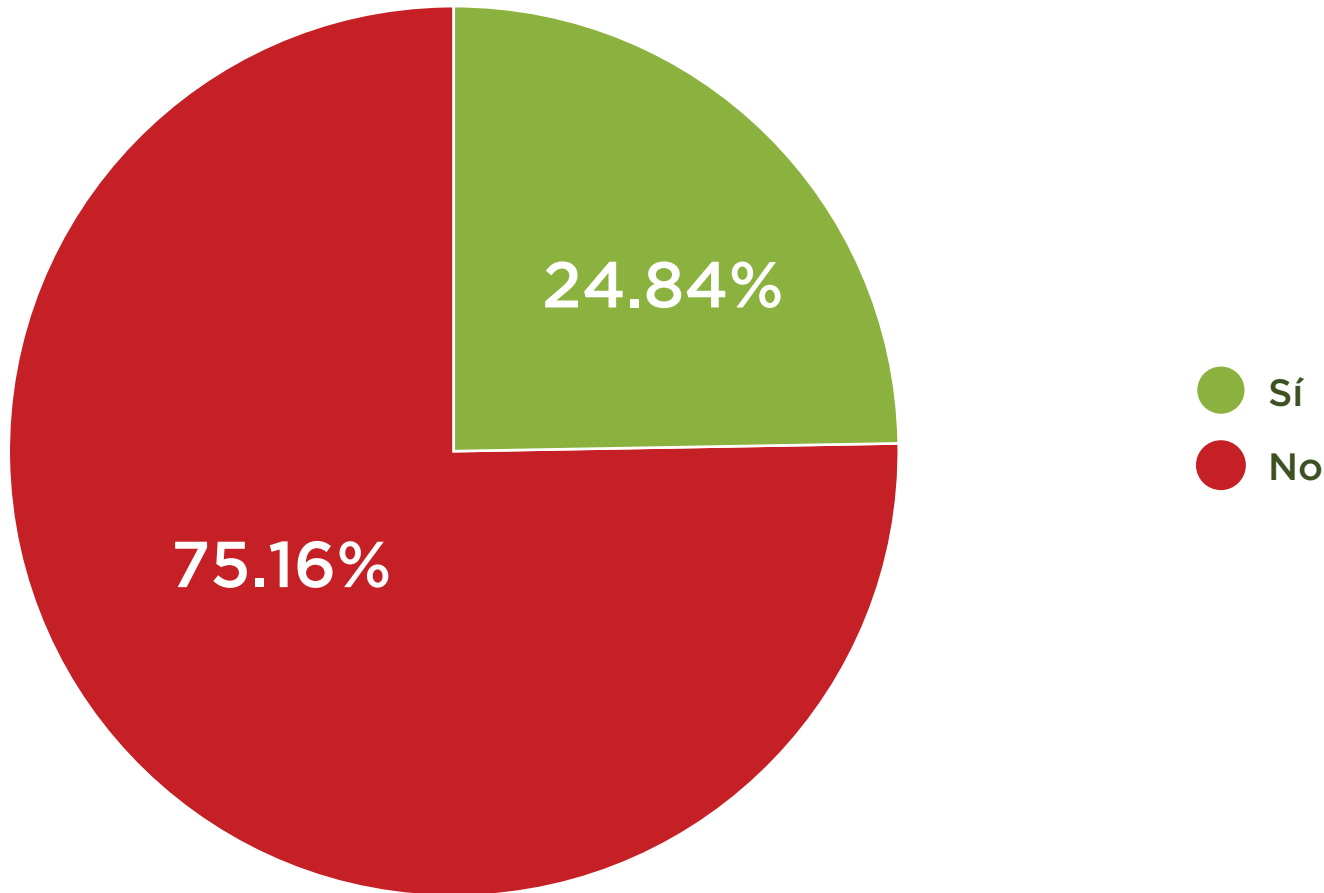

¿Está de acuerdo que mediante dichas presiones del sindicato haya sanciones a los trabajadores del estado?