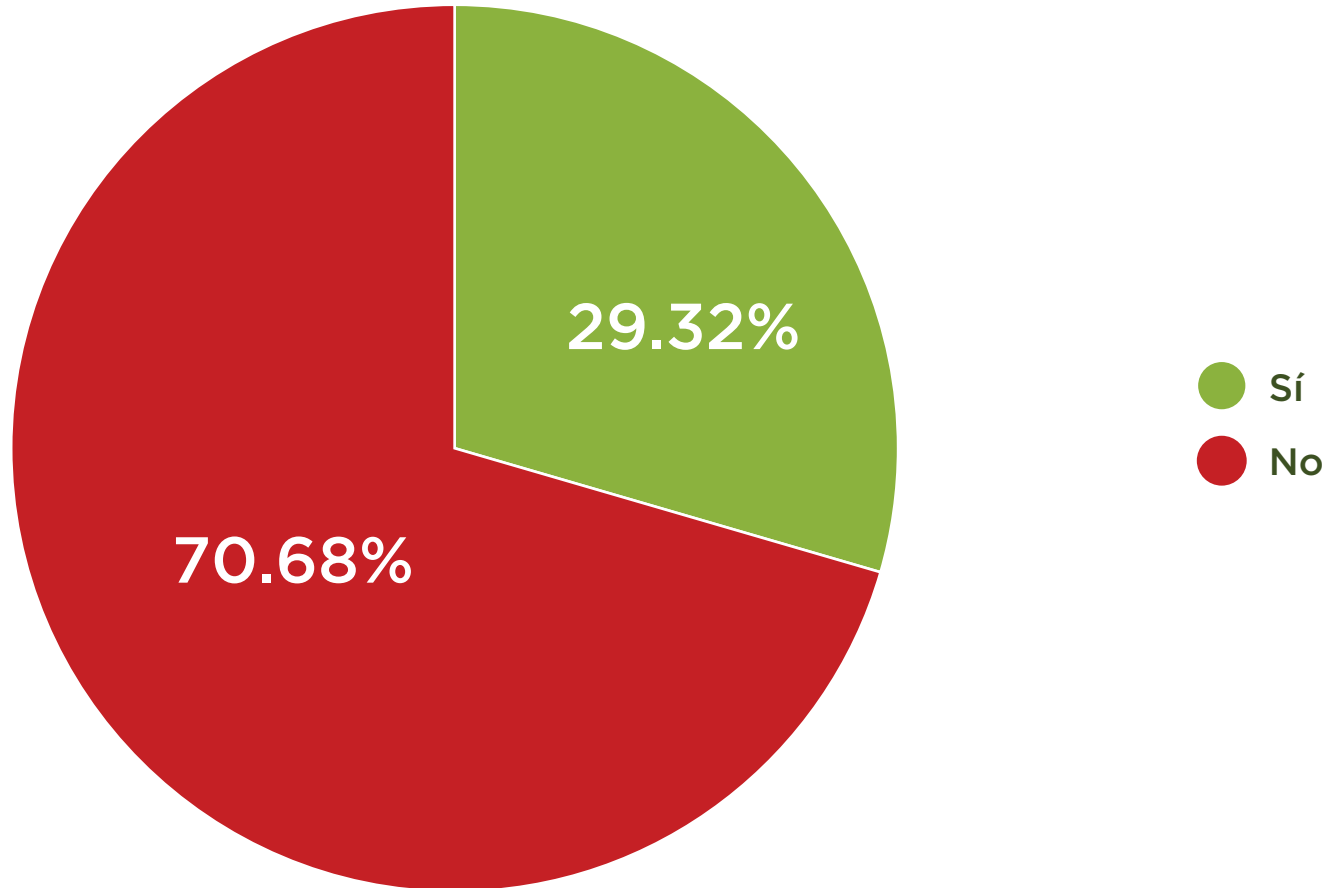

**TEOR3M4**  
ENCUESTAS

MOVILIZACIONES DEL STASPE EN MICHOACÁN

La muestra es una selección aleatoria de usuarios de redes sociales que respondieron voluntariamente la encuesta respecto a la movilización del STASPE en el estado.

La muestra es de 614 personas encuestadas.

Las personas encuestadas tenían entre 18 a 65 años

El estudio se realizó entre el 24 y el 25 de mayo del 2024

¿Usted está de acuerdo con las tomas de las vías de comunicación por parte del STASPE?