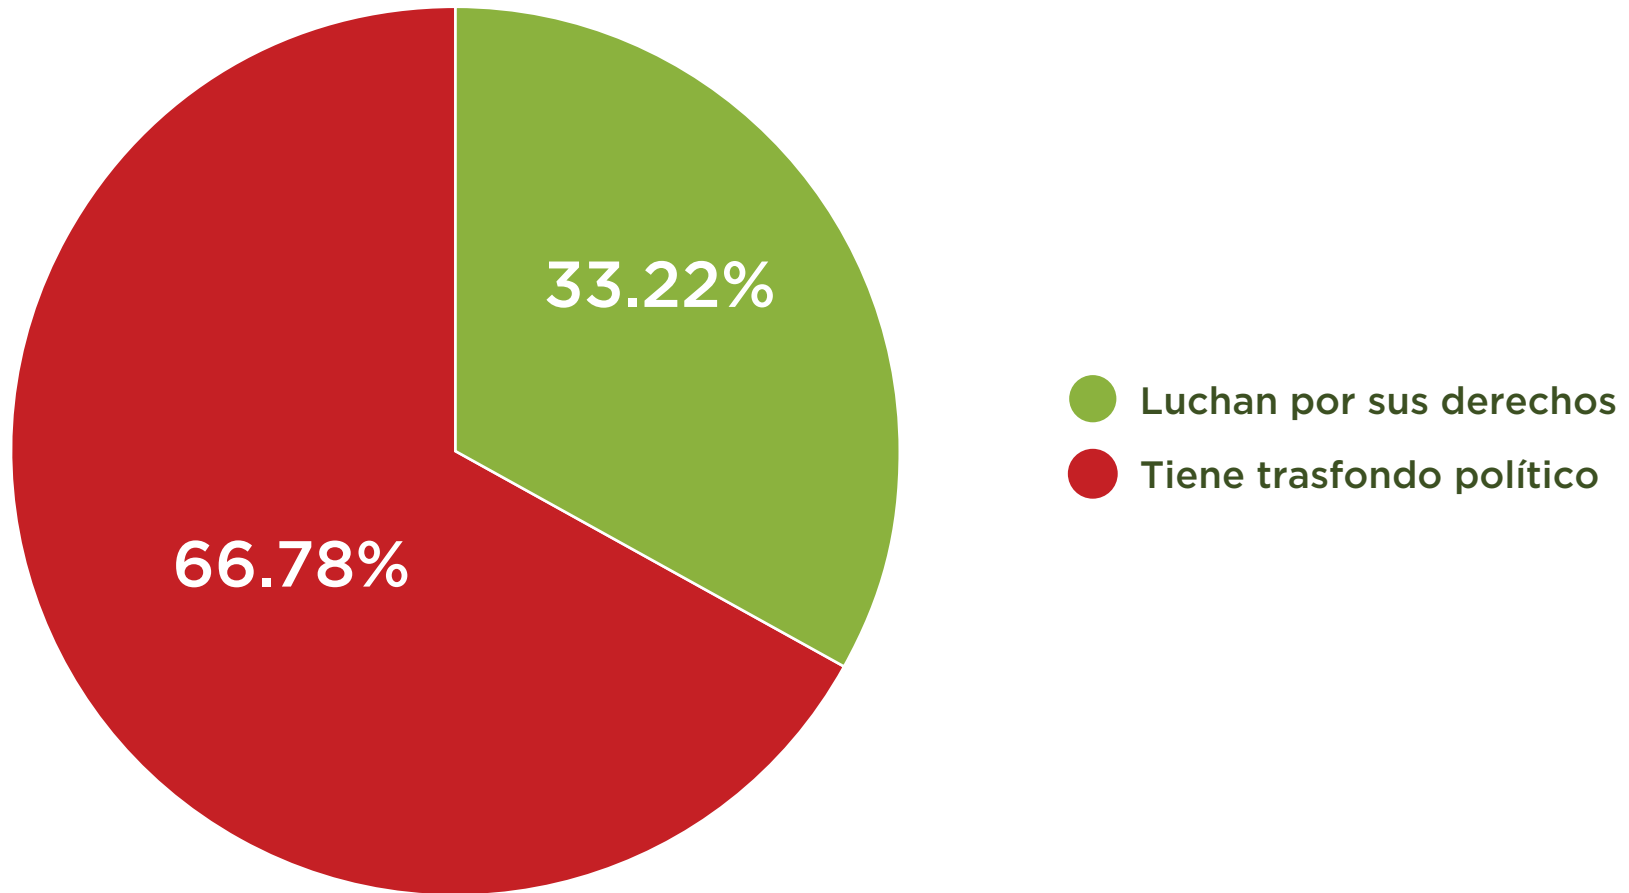

**TEOR3M4**  
ENCUESTAS

MOVILIZACIONES DEL STASPE EN MICHOACÁN

La muestra es una selección aleatoria de usuarios de redes sociales que respondieron voluntariamente la encuesta respecto a la movilización del STASPE en el estado.

La muestra es de 614 personas encuestadas.

Las personas encuestadas tenían entre 18 a 65 años

El estudio se realizó entre el 24 y el 25 de mayo del 2024

¿Usted está de acuerdo con las tomas de las vías de comunicación por parte del STASPE?

## ¿Usted sabe por qué se manifiesta dicho sindicato?

**¿Está de acuerdo que mediante dichas presiones del sindicato haya sanciones a los trabajadores del estado?**

**¿Usted cree que estas movilizaciones tengan un trasfondo político por las elecciones o realmente sean por la pelea de los derechos laborales?**