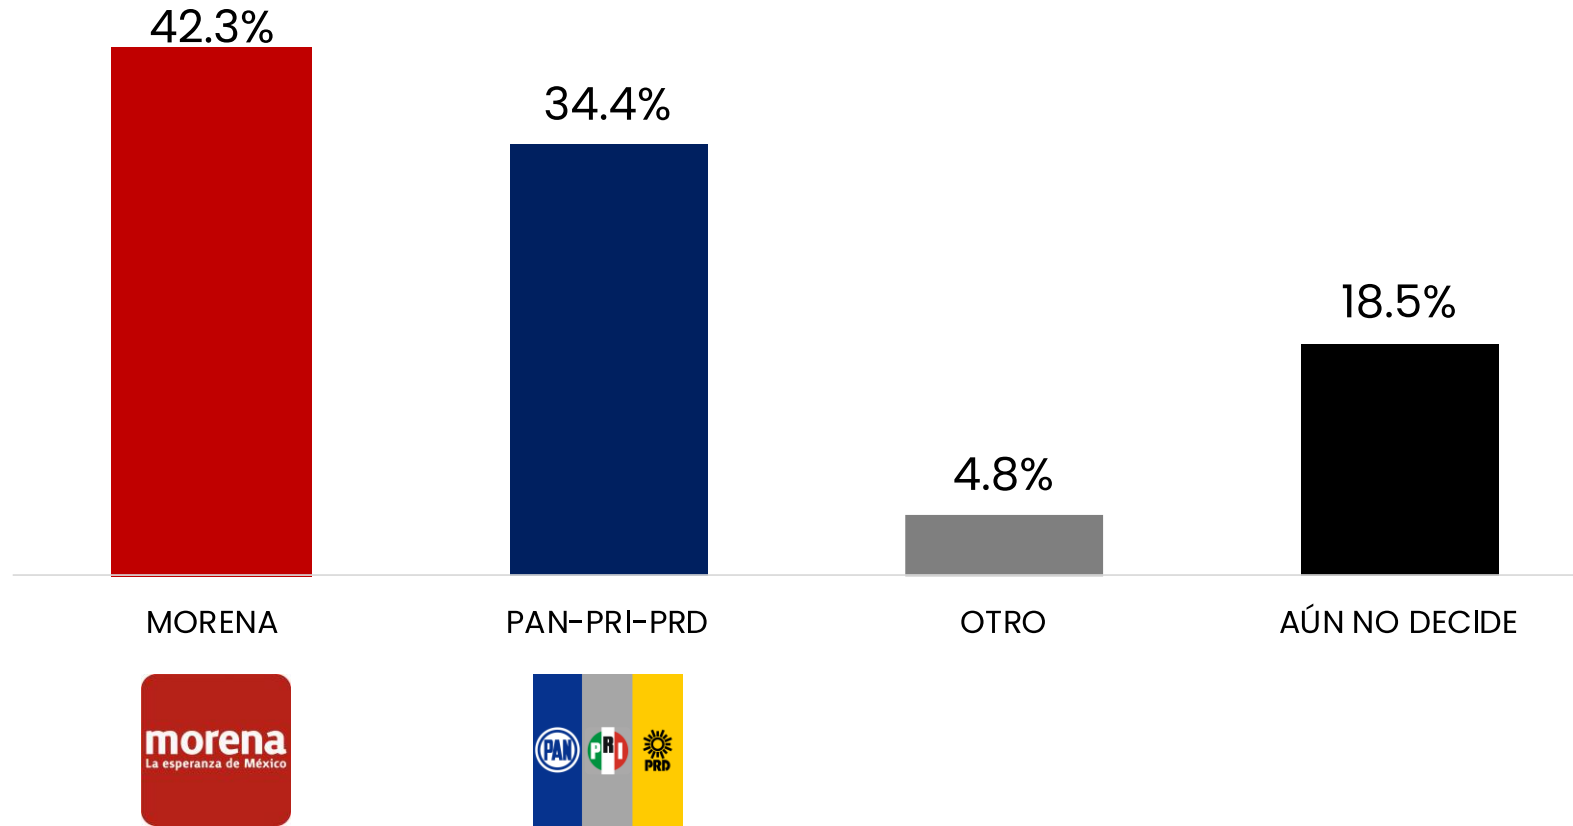

# INTENCIÓN AL VOTO, SENADO 2024

- INTENCIÓN DE VOTO PARA ELEGIR SENADOR EN MICHOACÁN

*¡Da click en el ícono de Whatsapp o Telegram para recibir esta encuesta directamente a tu celular!*

DESCARGA NUESTRA APP ESCANEANDO NUESTROS CÓDIGOS

EN EL AÑO 2024 HABRÁ ELECCIONES PARA SENADOR EN MICHOACÁN.  
**¿POR CUÁL PARTIDO POLÍTICO O COALICIÓN VOTARÍA USTED?**

ENCUESTAS REALIZADAS	M.E.
1000	+/- 3.4%

Massive Caller Whatsapp: 81 1798 1079

Correo: carlos.campos.riojas@massivecaller.com