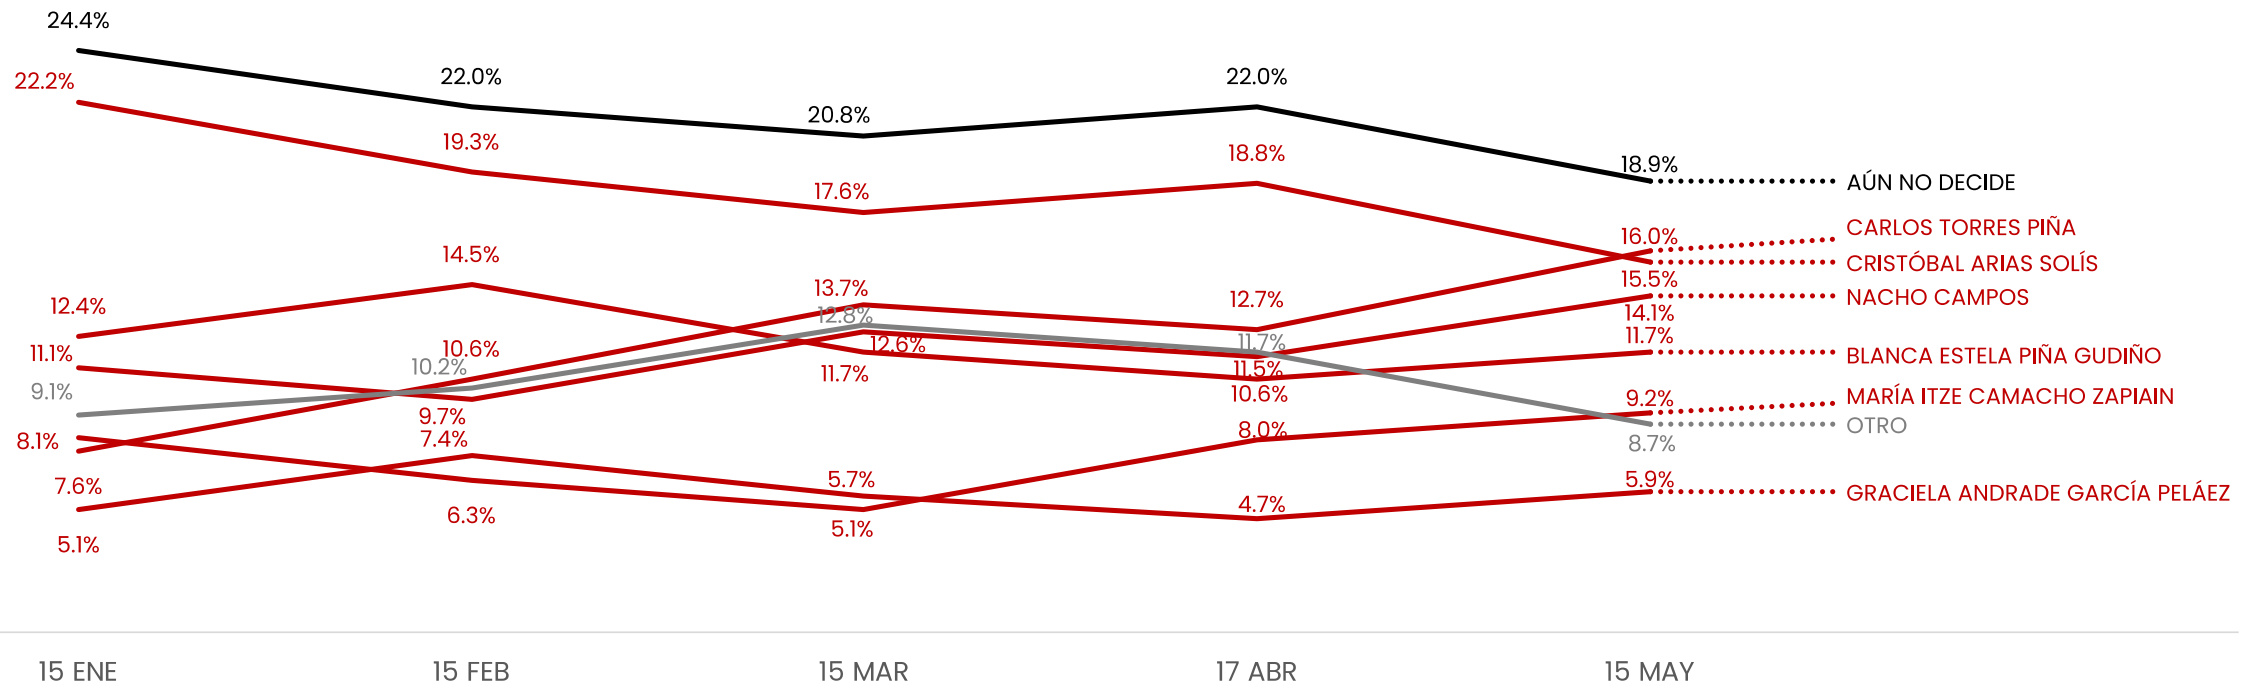

¿QUIÉN LE GUSTARÍA QUE FUERA EL CANDIDATO DE MORENA A SENADOR? TRACKING

ENCUESTAS REALIZADAS	M.E.
1000	+/- 3.4%

Massive Caller Whatsapp: 81 1798 1079

Correo: carlos.campos.riojas@massivecaller.com