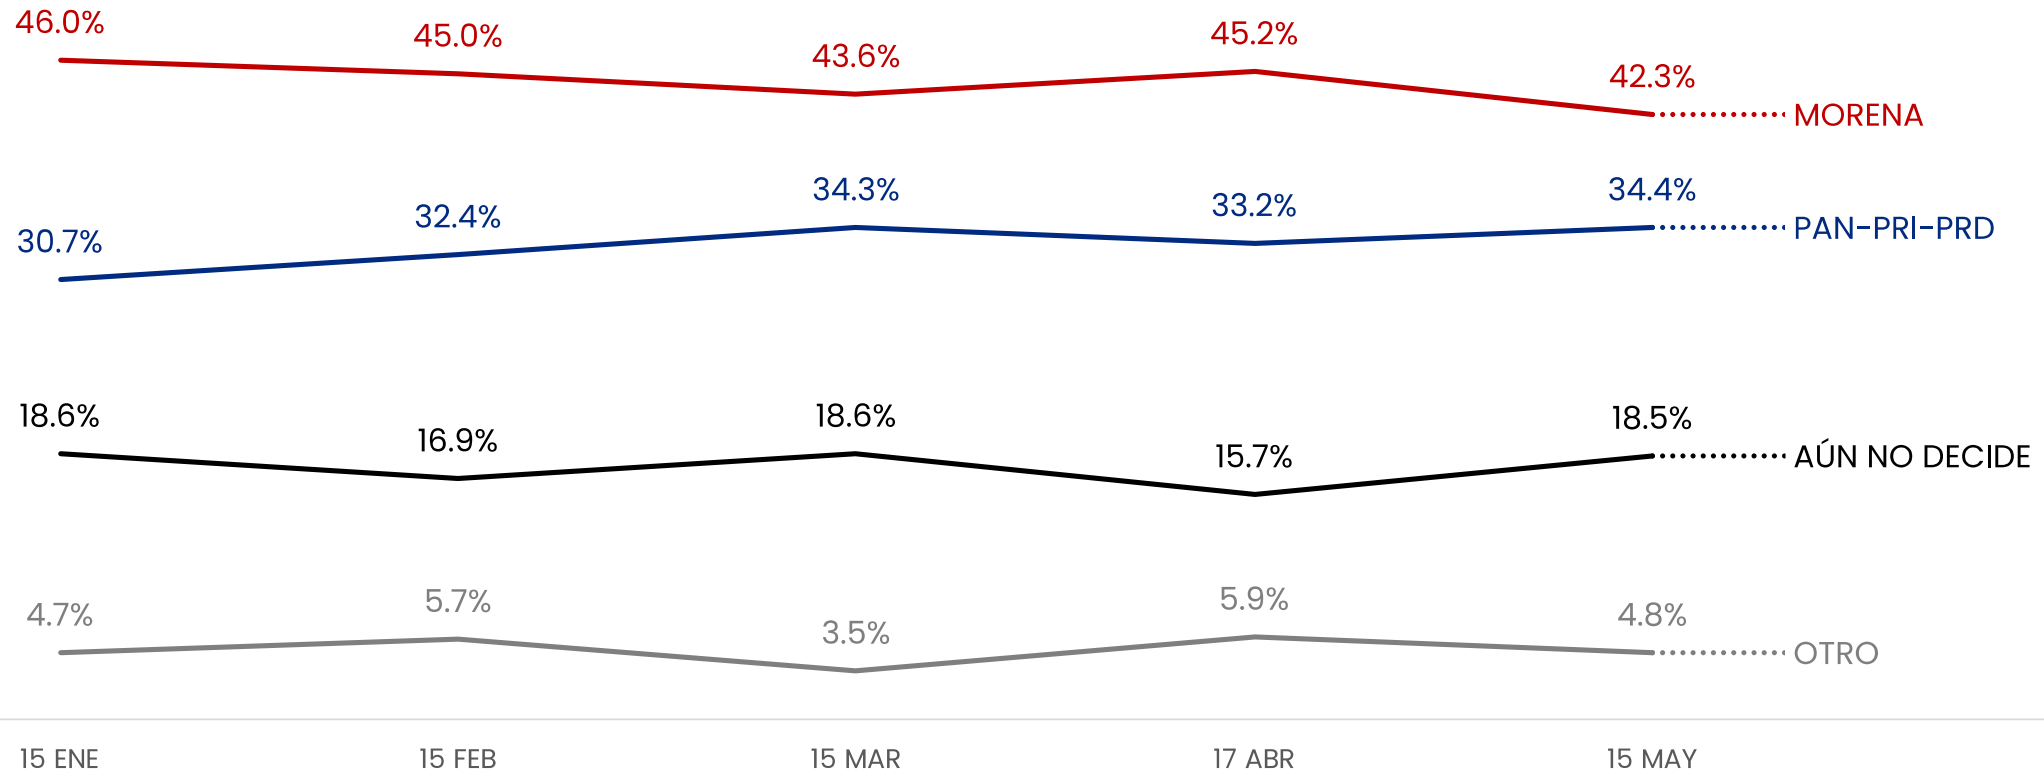

# INTENCIÓN AL VOTO, SENADO 2024

- INTENCIÓN DE VOTO PARA ELEGIR SENADOR EN MICHOACÁN

*¡Da click en el ícono de Whatsapp o Telegram para recibir esta encuesta directamente a tu celular!*

DESCARGA NUESTRA APP ESCANEANDO NUESTROS CÓDIGOS

EN EL AÑO 2024 HABRÁ ELECCIONES PARA SENADOR EN MICHOACÁN.  
**¿POR CUÁL PARTIDO POLÍTICO O COALICIÓN VOTARÍA USTED?**

ENCUESTAS REALIZADAS	M.E.
1000	+/- 3.4%

Massive Caller Whatsapp: 81 1798 1079

Correo: carlos.campos.riojas@massivecaller.com

EN EL AÑO 2024 HABRÁ ELECCIONES PARA SENADOR EN MICHOACÁN.  
**¿POR CUÁL PARTIDO POLÍTICO O COALICIÓN VOTARÍA USTED?**  
**TRACKING**

ENCUESTAS REALIZADAS	M.E.
1000	+/- 3.4%

Massive Caller Whatsapp: 81 1798 1079