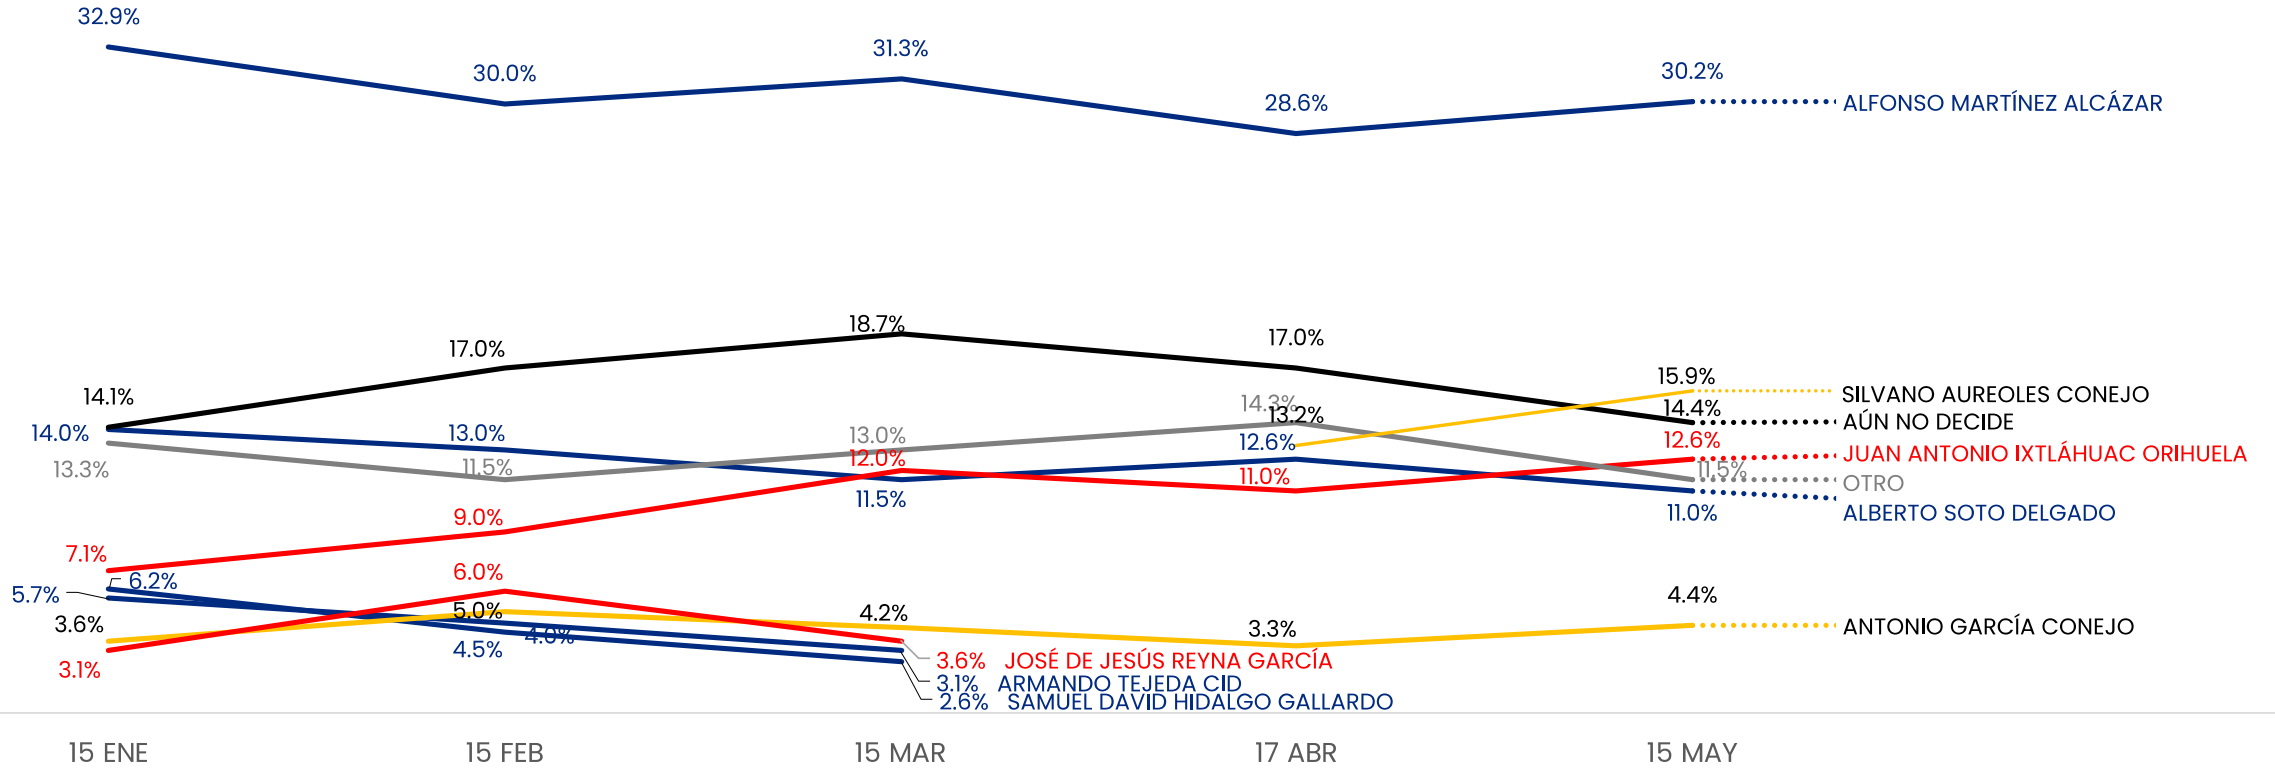

¿QUIÉN LE GUSTARÍA QUE FUERA EL CANDIDATO DE LA COALICIÓN PRI-PAN-PRD A SENADOR? TRACKING

D.R., (C) MASSIVE CALLER S.A DE C.V., 2023
Se autoriza la reproducción al hacer referencia del autor, salvo aplique vedaelector al contenido.

ENCUESTAS REALIZADAS	M.E.
1000	+/- 3.4%

Massive Caller Whatsapp: 81 1798 1079

Correo: carlos.campos.riojas@massivecaller.com