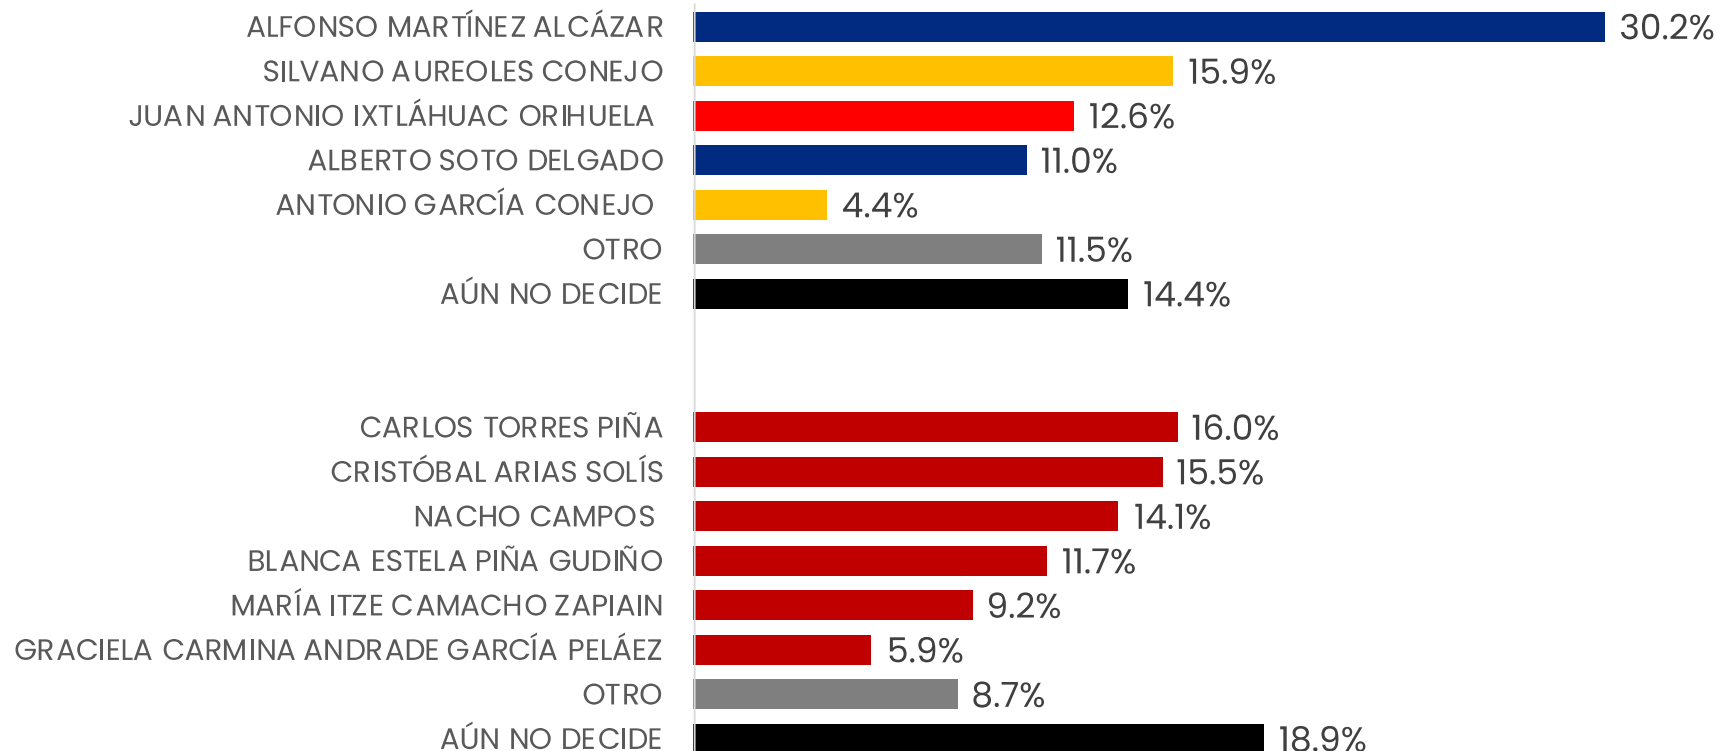

DE LAS SIGUIENTES PERSONAS, ¿QUIÉN LE GUSTARÍA QUE FUERA EL CANDIDATO A SENADOR?

ENCUESTAS REALIZADAS	M.E.
1000	+/- 3.4%